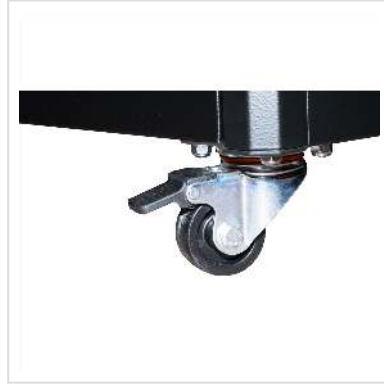

ROLINE Roulettes pour baie serveur/réseau, 250 kg

Numéro d'article	26.21.0079
Constructeur	ROLINE
Référence constructeur	26.21.0079
EAN (pièce unique)	7630049600805

ROLINE Roulettes pour baie serveur/réseau, jusqu'à 250 kg

Les roulettes verrouillables ROLINE sont livrées par lot de 4 avec le matériel de montage et sont immédiatement prêtes à l'emploi. Avec une capacité de charge de 250 kg par jeu, ils garantissent une grande stabilité pour vos armoires/coffrets muraux 19".

Caractéristiques techniques

Constructeur	ROLINE
Groupe de produits	Technique 10" / 19"
Types de produits	Accessoires 19"
Comprend	4x roulettes pivotantes, matériel de fixation
Groupe de matériaux	Acier
Hauteur	75 mm
Largeur	60 mm
Profondeur	40 mm
Poids	1940 g
Hauteur du colis	90 mm
Largeur du colis	200 mm
Profondeur du colis	160 mm