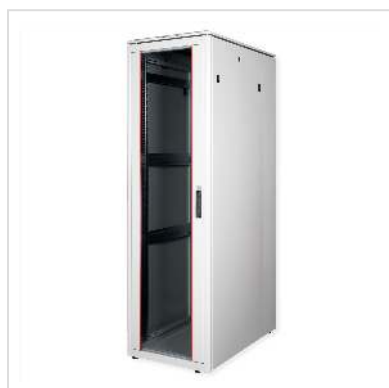

ROLINE 19" Baie réseau Pro 42U, 600x1000 LxP Porte verre gris

| | |
|-------------------------------|---------------|
| Numéro d'article | 26.21.0061 |
| Constructeur | ROLINE |
| Référence constructeur | 26.21.0061 |
| EAN (pièce unique) | 7630049600621 |

ROLINE Armoire réseau 19 pouces Pro 42 UH 600x1000 LxP porte vitrée grise

Les armoires réseau de la série ROLINE Pro ont été conçues pour permettre un câblage réseau particulièrement confortable et flexible.

Avec des entrées à brosses dans le toit et le fond (à partir de 26U et 800 mm de largeur d'armoire), une entrée coulissante dans le châssis du fond avec un joint en caoutchouc mousse ainsi que des barres à brosses au-dessus et en dessous de la porte arrière (à partir de 26U), elles offrent de multiples possibilités d'utilisation pour différents scénarios d'application. Des chemins de câbles verticaux avec cache, installés à côté des rails profilés (à partir de 800 mm de largeur d'armoire), complètent le design. Un couvercle amovible déporté avec des fentes d'aération améliore la circulation de l'air et permet d'installer facilement un module de ventilation. L'intérieur est équipé de deux paires de profilés galvanisés 19", lisibles dans les deux sens et réglables en profondeur. Ils sont en outre reliés à des traverses de profondeur supplémentaires dans l'armoire. Chaque armoire est constituée d'une construction robuste en acier avec une épaisseur de matériau allant jusqu'à 1,5 mm de tôle d'acier.

La peinture est réalisée au moyen d'un revêtement par poudre électrostatique dans les couleurs standard gris (RAL 7035) et noir (RAL 9005). Les parois latérales et les portes amovibles modulaires améliorent l'accessibilité. Il est possible de changer la charnière de la porte. Les armoires sont également entièrement démontables si nécessaire.