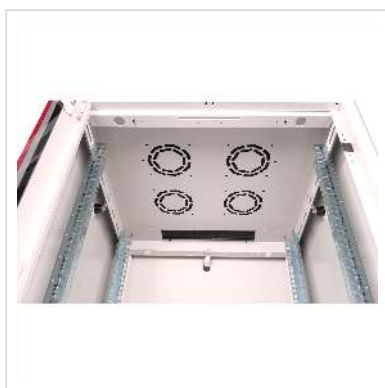

# ROLINE 19" Baie réseau Basic 26U, 600x600 LxP

## Porte verre gris

<b>Numéro d'article</b>	26.21.0035
<b>Constructeur</b>	ROLINE
<b>Référence constructeur</b>	26.21.0035
<b>EAN (pièce unique)</b>	7630049600362

## ROLINE Armoire réseau 19 pouces Basic 26 UH 600x600 LxP porte vitrée grise

Les armoires réseau de la série ROLINE Basic ont été conçues pour permettre une extension simple et particulièrement rentable du réseau.

Grâce à des entrées de câbles placées de manière stratégique, une installation sans effort est garantie en fonction de l'application. L'entrée de câbles se trouve dans le châssis inférieur, protégée par une plaque de recouvrement vissée et positionnée dans la zone centrale arrière. Pour les armoires d'une largeur supérieure à 800 mm, des entrées de câbles supplémentaires avec un couvercle en plastique sont ajoutées à gauche et à droite. Celles-ci sont également intégrées dans le toit (une fois pour une armoire de 600 mm de largeur, trois fois pour une armoire de 800 mm de largeur). Pour l'installation d'un module de ventilation, le châssis du toit est également pourvu d'une zone découpée. L'intérieur est équipé de deux paires de profilés galvanisés 19", lisibles dans les deux sens et réglables en profondeur. Ils sont en outre reliés à des traverses de profondeur supplémentaires dans l'armoire. Chaque armoire est constituée d'une construction robuste en acier, avec une épaisseur de matériau pouvant atteindre 1,5 mm de tôle d'acier.