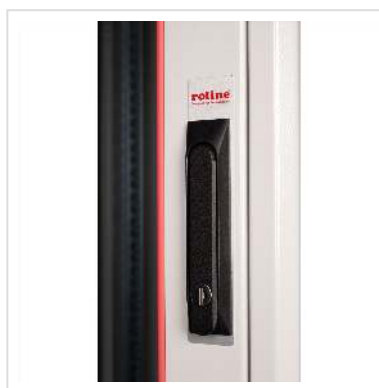

## Porte verre gris

<b>Numéro d'article</b>	26.21.0032
<b>Constructeur</b>	ROLINE
<b>Référence constructeur</b>	26.21.0032
<b>EAN (pièce unique)</b>	7630049600331

## ROLINE Armoire réseau 19 pouces Basic 22 UH 600x800 LxP porte vitrée grise

Les armoires réseau de la série ROLINE Basic ont été conçues pour permettre une extension simple et particulièrement rentable du réseau.

Grâce à des entrées de câbles placées de manière stratégique, une installation sans effort est garantie en fonction de l'application. L'entrée de câbles se trouve dans le châssis inférieur, protégée par une plaque de recouvrement vissée et positionnée dans la zone centrale arrière. Pour les armoires d'une largeur supérieure à 800 mm, des entrées de câbles supplémentaires avec un couvercle en plastique sont ajoutées à gauche et à droite. Celles-ci sont également intégrées dans le toit (une fois pour une armoire de 600 mm de largeur, trois fois pour une armoire de 800 mm de largeur). Pour l'installation d'un module de ventilation, le châssis du toit est également pourvu d'une zone découpée. L'intérieur est équipé de deux paires de profilés galvanisés 19", lisibles dans les deux sens et réglables en profondeur. Ils sont en outre reliés à des traverses de profondeur supplémentaires dans l'armoire. Chaque armoire est constituée d'une construction robuste en acier, avec une épaisseur de matériau pouvant atteindre 1,5 mm de tôle d'acier.

La peinture est réalisée au moyen d'un revêtement par poudre électrostatique dans les couleurs standard gris (RAL 7035) et noir (RAL 9005). Des parois latérales et arrière amovibles ainsi qu'une porte frontale verrouillable et amovible améliorent l'accessibilité. Il est possible de changer la charnière de la porte. De plus, grâce à leur construction, les armoires peuvent être entièrement démontées en cas de besoin.