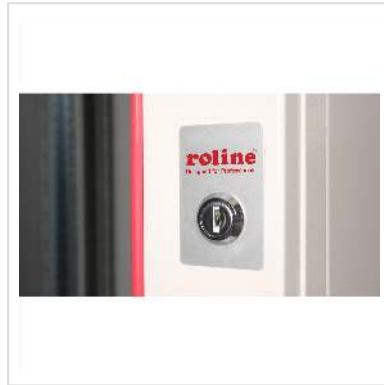

ROLINE 19" Boîtier mural Pro 20U, 600x600 LxP pivotant en 2 parties gris

Numéro d'article	26.21.0014
Constructeur	ROLINE
Référence constructeur	26.21.0014
EAN (pièce unique)	7630049600157

ROLINE 19" Boîtier mural Pro 20U 600x600 gris, pivotant en 2 parties

Les armoires murales de la série ROLINE Pro ont été spécialement conçues pour un câblage réseau flexible.

Chaque armoire dispose d'une entrée de câble coulissante dans le toit avec un joint en caoutchouc mousse. Le panneau arrière et le panneau inférieur sont équipés d'entrées de câbles découpées et de caches en plastique. Le châssis du toit comporte une zone découpée pour accueillir un module de ventilation. L'intérieur est équipé de deux paires de profilés galvanisés avec des unités de hauteur de 483 mm (19"), qui sont en outre réglables en profondeur. Les robustes structures en acier des armoires sont composées d'une tôle d'acier d'une épaisseur allant jusqu'à 1,5 mm et sont disponibles en gris (RAL 7035) ou en noir (RAL 9005) avec revêtement par poudre. Les parois latérales et la porte avant sont verrouillables et amovibles de manière modulaire, ce qui améliore l'accessibilité. Le montage mural s'effectue en deux étapes simples : Tout d'abord, la paroi arrière est vissée au mur, puis reliée au boîtier. Des pieds de mise à niveau ou des roulettes peuvent être utilisés en option pour utiliser les armoires de manière autonome.