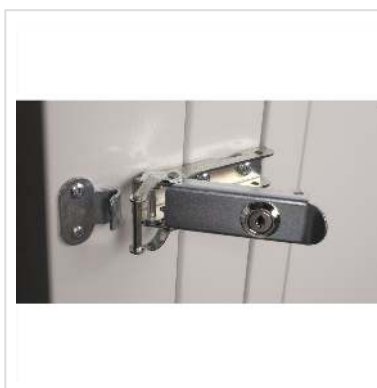

ROLINE 19" Boîtier mural Pro 16U, 600x600 LxP pivotant en 2 parties gris

Numéro d'article	26.21.0013
Constructeur	ROLINE
Référence constructeur	26.21.0013
EAN (pièce unique)	7630049600140

ROLINE 19" Boîtier mural Pro 16U 600x600 gris, pivotant en 2 parties

Les armoires murales de la série ROLINE Pro ont été spécialement conçues pour un câblage réseau flexible.

Chaque armoire dispose d'une entrée de câble coulissante dans le toit avec un joint en caoutchouc mousse. Le panneau arrière et le panneau inférieur sont équipés d'entrées de câbles découpées et de caches en plastique. Le châssis du toit comporte une zone découpée pour accueillir un module de ventilation. L'intérieur est équipé de deux paires de profilés galvanisés avec des unités de hauteur de 483 mm (19"), qui sont en outre réglables en profondeur. Les robustes structures en acier des armoires sont composées d'une tôle d'acier d'une épaisseur allant jusqu'à 1,5 mm et sont disponibles en gris (RAL 7035) ou en noir (RAL 9005) avec revêtement par poudre. Les parois latérales et la porte avant sont verrouillables et amovibles de manière modulaire, ce qui améliore l'accessibilité. Le montage mural s'effectue en deux étapes simples : Tout d'abord, la paroi arrière est vissée au mur, puis reliée au boîtier. Des pieds de mise à niveau ou des roulettes peuvent être utilisés en option pour utiliser les armoires de manière autonome.