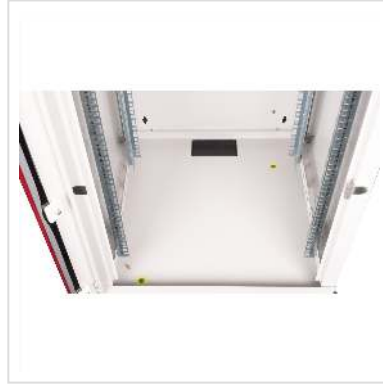

ROLINE 19" Boîtier mural Pro 16U, 600x600 LxP gris

Numéro d'article	26.21.0007
Constructeur	ROLINE
Référence constructeur	26.21.0007
EAN (pièce unique)	7630049600089

ROLINE 19" Boîtier mural Pro 16U 600x600 gris

Les armoires murales de la série ROLINE Pro ont été spécialement conçues pour un câblage réseau flexible.

Chaque armoire dispose d'une entrée de câble coulissante dans le toit avec un joint en caoutchouc mousse. Le panneau arrière et le panneau inférieur sont équipés d'entrées de câbles découpées et de caches en plastique. Le châssis du toit comporte une zone découpée pour accueillir un module de ventilation. L'intérieur est équipé de deux paires de profilés galvanisés avec des unités de hauteur de 483 mm (19"), qui sont en outre réglables en profondeur. Les robustes structures en acier des armoires sont composées d'une tôle d'acier d'une épaisseur allant jusqu'à 1,5 mm et sont disponibles en gris (RAL 7035) ou en noir (RAL 9005) avec revêtement par poudre. Les parois latérales et la porte avant sont verrouillables et amovibles de manière modulaire, ce qui améliore l'accessibilité. Le montage mural s'effectue en deux étapes simples : Tout d'abord, la paroi arrière est vissée au mur, puis reliée au boîtier. Des pieds de mise à niveau ou des roulettes peuvent être utilisés en option pour utiliser les armoires de manière stationnaire.

Caractéristiques techniques

Constructeur	ROLINE
Groupe de produits	Technique 10" / 19"
Types de produits	Boîtier mural 19"
Couleur	gris