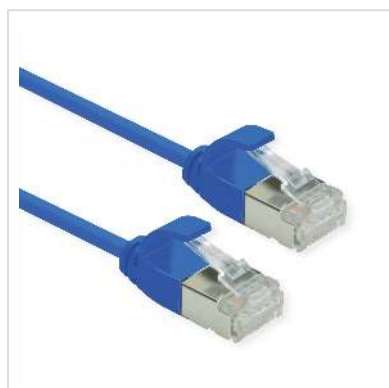

ROLINE Cordon DataCenter U/FTP Cat.6A (Classe EA), LSOH, slim, bleu, 1,5 m

| | |
|------------------------|---------------|
| Numéro d'article | 21.15.3344 |
| Constructeur | ROLINE |
| Référence constructeur | 21.15.3344 |
| EAN (pièce unique) | 7630049622500 |

roline
Designed for Professionals

Cat.6A
Class EA

U/FTP

DATA CENTER
Product

LSOH

Cordon confectionné de catégorie 6A avec des connecteurs RJ45 de qualité. Cordon particulièrement fin avec blindage par paire par feuille d'aluminium, permettant une mise en place dans les endroits peu accessibles ou exigus.

- Résistant grâce à la protection de manchon moulée.
- Prévu pour une utilisation au sein des baies réseaux ou en tant que cordon de liaison LAN.
- Assignation des contacts: 1:1 selon EIA/TIA568, 8 fils
- Structure: 8 fils tresse, blindage par paire par feuille d'aluminium

Caractéristiques techniques

| | |
|-------------------------|--------------------|
| Constructeur | ROLINE |
| Groupe de produits | Câble Twisted Pair |
| Types de produits | Cordon FTP |
| Couleur | bleu |
| Longueur | 1.5 m |
| Type de protection | FTP |
| Qualité de transmission | Cat6A / Class EA |