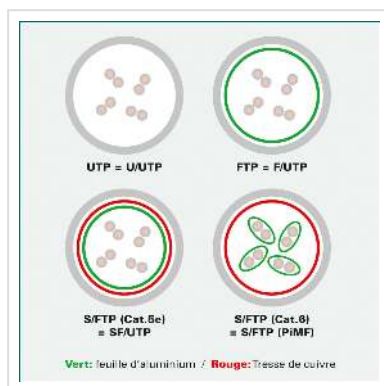

ROLINE Cordon DataCenter U/FTP Cat.6A (Classe EA), LSOH, slim, bleu, 1,5 m

| | |
|------------------------|---------------|
| Numéro d'article | 21.15.3344 |
| Constructeur | ROLINE |
| Référence constructeur | 21.15.3344 |
| EAN (pièce unique) | 7630049622500 |

roline
Designed for Professionals

Cat.6A
Class EA

U/FTP

DATA CENTER
Product

LSOH

Cordon confectionné de catégorie 6A avec des connecteurs RJ45 de qualité. Cordon particulièrement fin avec blindage par paire par feuille d'aluminium, permettant une mise en place dans les endroits peu accessibles ou exigus.

- Résistant grâce à la protection de manchon moulée.
- Prévu pour une utilisation au sein des baies réseaux ou en tant que cordon de liaison LAN.
- Assignation des contacts: 1:1 selon EIA/TIA568, 8 fils
- Structure: 8 fils tresse, blindage par paire par feuille d'aluminium

Caractéristiques techniques

| | |
|-------------------------|--------------------|
| Constructeur | ROLINE |
| Groupe de produits | Câble Twisted Pair |
| Types de produits | Cordon FTP |
| Couleur | bleu |
| Longueur | 1.5 m |
| Type de protection | FTP |
| Qualité de transmission | Cat6A / Class EA |