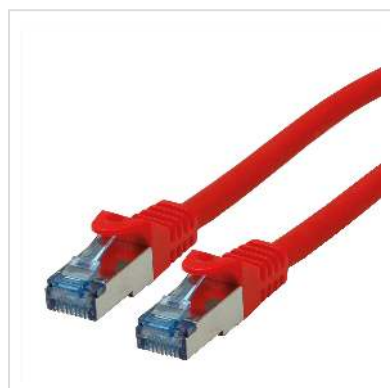

Cordon ROLINE S/FTP(PiMF) Cat.6A / 10 Gigabit, LSOH, Component Level, rouge, 0,3 m

Numéro d'article	21.15.2971
Constructeur	ROLINE
Référence constructeur	21.15.2971
EAN (pièce unique)	7611990153022

roline
Designed for Professionals

Cat.6A
Class EA

S/FTP

LSOH

COMPONENT
Level Tested

Ces cordons de brassage ou câbles de raccordement spécialement conçus pour un câblage structuré dans les bâtiments offrent une qualité Cat.6a-Component-Level, c'est-à-dire qu'ils ont répondu à la norme exigeante de la catégorie 6a.

- Cordon Twisted Pair doublement blindé de grande qualité ROLINE équipé de connecteurs RJ-45 blindés
- Contacts dorés de grande valeur
- Résistant grâce à une protection anti-plier moulée
- Assignation des pins: 1:1 selon EIA/TIA 568, 8 fils
- Structure: 8 fils, blindage par paire par feuille d'aluminium, blindage total par tresse en cuivre étamé
- Impédance: 100 Ohm

Anti-halogène, résistant à la flamme, dégageant peu de fumée.

Caractéristiques techniques

Constructeur	ROLINE
Groupe de produits	Câble Twisted Pair
Types de produits	Câble S/FTP

Couleur	rouge
Longueur	0.3 m
Type de protection	SFTP
Qualité de transmission	Cat6A / Class EA
Certifié Component-Level	oui
Nombre de fils	8
Type de fils	Tresse
Croisé	non
Protection du levier d'arrêt	oui
Douille de protection contre le ployage	injecté
Couleur (douille)	rouge
Câble LSOH	oui
Type de connecteur face 1	RJ-45
Genre du connecteur face 1	Mâle
Type de connecteur face 2	RJ-45
Genre du connecteur face 2	Mâle
Connecteur type RJ45	Standard
Poids	20.7 g
Hauteur du colis	10 mm
Largeur du colis	100 mm
Profondeur du colis	130 mm
Poids du paquet	0.032 kg