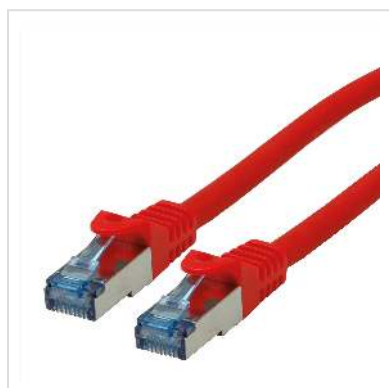

Cordon ROLINE S/FTP(PiMF) Cat.6A / 10 Gigabit, LSOH, Component Level, rouge, 1,5 m

Numéro d'article	21.15.2814
Constructeur	ROLINE
Référence constructeur	21.15.2814
EAN (pièce unique)	7611990153367

roline
Designed for Professionals

Cat.6A
Class EA

S/FTP

LSOH

COMPONENT
Level Tested

Ces cordons de brassage ou câbles de raccordement spécialement conçus pour un câblage structuré dans les bâtiments offrent une qualité Cat.6a-Component-Level, c'est-à-dire qu'ils ont répondu à la norme exigeante de la catégorie 6a.

- Cordon Twisted Pair doublement blindé de grande qualité ROLINE équipé de connecteurs RJ-45 blindés
- Contacts dorés de grande valeur
- Résistant grâce à une protection anti-plier moulée
- Assignation des pins: 1:1 selon EIA/TIA 568, 8 fils
- Structure: 8 fils, blindage par paire par feuille d'aluminium, blindage total par tresse en cuivre étamé
- Impédance: 100 Ohm

Anti-halogène, résistant à la flamme, dégageant peu de fumée.

Caractéristiques techniques

Constructeur	ROLINE
Groupe de produits	Câble Twisted Pair
Types de produits	Câble S/FTP

Couleur	rouge
Longueur	1.5 m
Type de protection	SFTP
Qualité de transmission	Cat6A / Class EA
Certifié Component-Level	oui
Nombre de fils	8
Type de fils	Tresse
Croisé	non
Protection du levier d'arrêt	oui
Douille de protection contre le ployage	injecté
Couleur (douille)	rouge
Câble LSOH	oui
Type de connecteur face 1	RJ-45
Genre du connecteur face 1	Mâle
Type de connecteur face 2	RJ-45
Genre du connecteur face 2	Mâle
Connecteur type RJ45	Standard
Poids	63.4 g
Hauteur du colis	20 mm
Largeur du colis	180 mm
Profondeur du colis	170 mm
Poids du paquet	0.075 kg