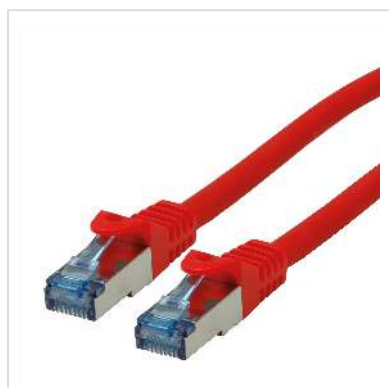

Cordon ROLINE S/FTP(PiMF) Cat.6A / 10 Gigabit, LSOH, Component Level, rouge, 0,5 m

Numéro d'article	21.15.2810
Constructeur	ROLINE
Référence constructeur	21.15.2810
EAN (pièce unique)	7611990153060

roline
Designed for Professionals

Cat.6A
Class EA

S/FTP

LSOH

COMPONENT
Level Tested

Ces cordons de brassage ou câbles de raccordement spécialement conçus pour un câblage structuré dans les bâtiments offrent une qualité Cat.6a-Component-Level, c'est-à-dire qu'ils ont répondu à la norme exigeante de la catégorie 6a.

- Cordon Twisted Pair doublement blindé de grande qualité ROLINE équipé de connecteurs RJ-45 blindés
- Contacts dorés de grande valeur
- Résistant grâce à une protection anti-pliage moulée
- Assignation des pins: 1:1 selon EIA/TIA 568, 8 fils
- Structure: 8 fils, blindage par paire par feuille d'aluminium, blindage total par tresse en cuivre étamé
- Impédance: 100 Ohm

Anti-halogène, résistant à la flamme, dégageant peu de fumée.

Caractéristiques techniques

Constructeur	ROLINE
Groupe de produits	Câble Twisted Pair
Types de produits	Câble S/FTP

Couleur	rouge
Longueur	0.5 m
Type de protection	SFTP
Qualité de transmission	Cat6A / Class EA
Certifié Component-Level	oui
Nombre de fils	8
Type de fils	Tresse
Croisé	non
Protection du levier d'arrêt	oui
Douille de protection contre le ployage	injecté
Couleur (douille)	rouge
Câble LSOH	oui
Type de connecteur face 1	RJ-45
Genre du connecteur face 1	Mâle
Type de connecteur face 2	RJ-45
Genre du connecteur face 2	Mâle
Connecteur type RJ45	Standard
Poids	28 g
Hauteur du colis	10 mm
Largeur du colis	180 mm
Profondeur du colis	140 mm
Poids du paquet	0.041 kg