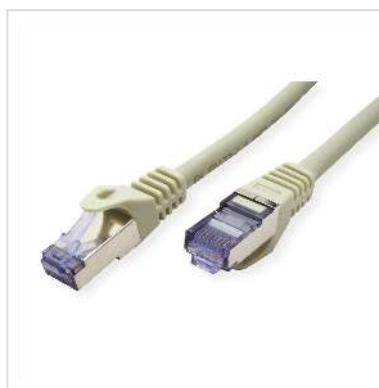

# Cordon ROLINE S/FTP(PiMF) Cat.6A / 10 Gigabit, LSOH, Component Level, gris, 15 m

Numéro d'article	21.15.2808
Constructeur	ROLINE
Référence constructeur	21.15.2808
EAN (pièce unique)	7611990153008

**roline**  
Designed for Professionals

**Cat.6A**  
Class EA

**S/FTP**

**LSOH**

**COMPONENT**  
Level Tested

**Ces cordons de brassage ou câbles de raccordement spécialement conçus pour un câblage structuré dans les bâtiments offrent une qualité Cat.6a-Component-Level, c'est-à-dire qu'ils ont répondu à la norme exigeante de la catégorie 6a.**

- Cordon Twisted Pair doublement blindé de grande qualité ROLINE équipé de connecteurs RJ-45 blindés
- Contacts dorés de grande valeur
- Résistant grâce à une protection anti-plier moulée
- Assignation des pins: 1:1 selon EIA/TIA 568, 8 fils
- Structure: 8 fils, blindage par paire par feuille d'aluminium, blindage total par tresse en cuivre étamé
- Impédance: 100 Ohm

## Caractéristiques techniques

Constructeur	ROLINE
Groupe de produits	Câble Twisted Pair

Types de produits	Câble S/FTP
Couleur	gris
Longueur	15 m
Type de protection	SFTP
Qualité de transmission	Cat6A / Class EA
Certifié Component-Level	oui
Nombre de fils	8
Type de fils	Tresse
Croisé	non
Protection du levier d'arrêt	oui
Douille de protection contre le ployage	injecté
Couleur (douille)	gris
Câble LSOH	oui
Type de connecteur face 1	RJ-45
Genre du connecteur face 1	Mâle
Type de connecteur face 2	RJ-45
Genre du connecteur face 2	Mâle
Connecteur type RJ45	Standard
Poids	556.1 g
Hauteur du colis	60 mm
Largeur du colis	190 mm
Profondeur du colis	200 mm
Poids du paquet	0.55 kg