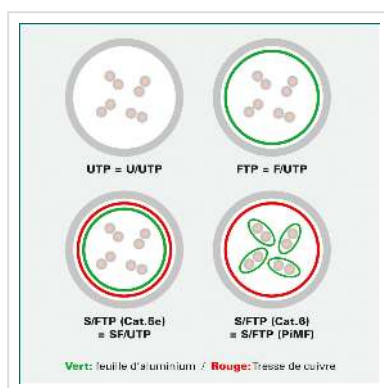

Cordon ROLINE UTP Cat.6A / 10 Gigabit, Component Level, LSOH, rouge, 7,5 m

Numéro d'article	21.15.2716
Constructeur	ROLINE
Référence constructeur	21.15.2716
EAN (pièce unique)	7611990137473

roline
Designed for Professionals

Cat.6A
Class EA

U/UTP

LSOH

COMPONENT
Level Tested

Ces cordons de brassage ou câbles de raccordement spécialement conçus pour un câblage structuré dans les bâtiments offrent une qualité Cat.6a-Component-Level, c'est-à-dire qu'ils ont répondu à la norme exigeante de la catégorie 6a.

- Cordon Twisted Pair non-blindé de grande qualité ROLINE équipé de connecteurs RJ-45 non-blindés
- Contacts dorés de grande valeur
- Résistant grâce à une protection anti-plier moulée
- Assignation des pins: 1:1 selon EIA/TIA 568, 8 fils
- Structure: 8 fils tresse
- Impédance: 100 Ohm
- **Version anti-halogène, résistant à la flamme, dégageant peu de fumée.**

Caractéristiques techniques

Constructeur	ROLINE
Groupe de produits	Câble Twisted Pair
Types de produits	Cordon UTP

Couleur	rouge
Longueur	7.5 m
Type de protection	UTP
Qualité de transmission	Cat6A / Class EA
Certifié Component-Level	oui
Nombre de fils	8
Type de fils	Tresse
Croisé	non
Protection du levier d'arrêt	oui
Douille de protection contre le ployage	injecté
Couleur (douille)	rouge
Câble LSOH	oui
Type de connecteur face 1	RJ-45
Genre du connecteur face 1	Mâle
Type de connecteur face 2	RJ-45
Genre du connecteur face 2	Mâle
Connecteur type RJ45	Standard
Poids	274.5 g
Hauteur du colis	50 mm
Largeur du colis	180 mm
Profondeur du colis	180 mm
Poids du paquet	0.318 kg