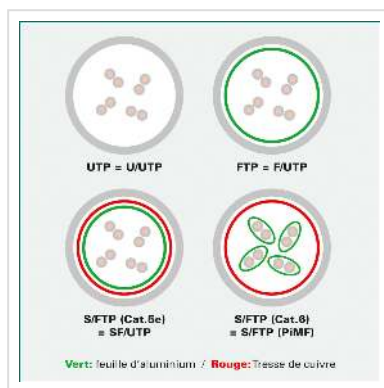

# Cordon ROLINE UTP Cat.6A / 10 Gigabit, Component Level, LSOH, rouge, 5 m

Numéro d'article	21.15.2715
Constructeur	ROLINE
Référence constructeur	21.15.2715
EAN (pièce unique)	7611990137466

**roline**  
Designed for Professionals

**Cat.6A**  
Class EA

**U/UTP**

**LSOH**

**COMPONENT**  
Level Tested

**Ces cordons de brassage ou câbles de raccordement spécialement conçus pour un câblage structuré dans les bâtiments offrent une qualité Cat.6a-Component-Level, c'est-à-dire qu'ils ont répondu à la norme exigeante de la catégorie 6a.**

- Cordon Twisted Pair non-blindé de grande qualité ROLINE équipé de connecteurs RJ-45 non-blindés
- Contacts dorés de grande valeur
- Résistant grâce à une protection anti-plier moulée
- Assignation des pins: 1:1 selon EIA/TIA 568, 8 fils
- Structure: 8 fils tresse
- Impédance: 100 Ohm
- **Version anti-halogène, résistant à la flamme, dégageant peu de fumée.**

## Caractéristiques techniques

Constructeur	ROLINE
Groupe de produits	Câble Twisted Pair
Types de produits	Cordon UTP

Couleur	rouge
Longueur	5 m
Type de protection	UTP
Qualité de transmission	Cat6A / Class EA
Certifié Component-Level	oui
Nombre de fils	8
Type de fils	Tresse
Croisé	non
Protection du levier d'arrêt	oui
Douille de protection contre le ployage	injecté
Couleur (douille)	rouge
Câble LSOH	oui
Type de connecteur face 1	RJ-45
Genre du connecteur face 1	Mâle
Type de connecteur face 2	RJ-45
Genre du connecteur face 2	Mâle
Connecteur type RJ45	Standard
Poids	173.8 g
Hauteur du colis	30 mm
Largeur du colis	180 mm
Profondeur du colis	190 mm
Poids du paquet	0.217 kg