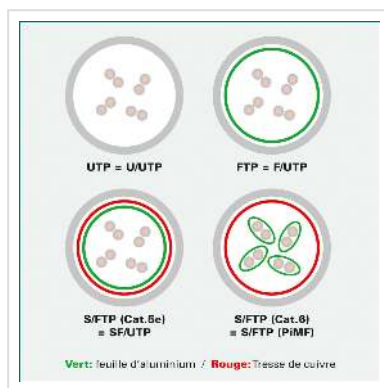

Cordon ROLINE UTP Cat.6A / 10 Gigabit, Component Level, LSOH, rouge, 2 m

Numéro d'article	21.15.2712
Constructeur	ROLINE
Référence constructeur	21.15.2712
EAN (pièce unique)	7611990137442

roline
Designed for Professionals

Cat.6A
Class EA

U/UTP

LSOH

COMPONENT
Level Tested

Ces cordons de brassage ou câbles de raccordement spécialement conçus pour un câblage structuré dans les bâtiments offrent une qualité Cat.6a-Component-Level, c'est-à-dire qu'ils ont répondu à la norme exigeante de la catégorie 6a.

- Cordon Twisted Pair non-blindé de grande qualité ROLINE équipé de connecteurs RJ-45 non-blindés
- Contacts dorés de grande valeur
- Résistant grâce à une protection anti-plier moulée
- Assignation des pins: 1:1 selon EIA/TIA 568, 8 fils
- Structure: 8 fils tresse
- Impédance: 100 Ohm
- **Version anti-halogène, résistant à la flamme, dégageant peu de fumée.**

Caractéristiques techniques

Constructeur	ROLINE
Groupe de produits	Câble Twisted Pair
Types de produits	Cordon UTP

Couleur	rouge
Longueur	2 m
Type de protection	UTP
Qualité de transmission	Cat6A / Class EA
Certifié Component-Level	oui
Nombre de fils	8
Type de fils	Tresse
Croisé	non
Protection du levier d'arrêt	oui
Douille de protection contre le ployage	injecté
Couleur (douille)	rouge
Câble LSOH	oui
Type de connecteur face 1	RJ-45
Genre du connecteur face 1	Mâle
Type de connecteur face 2	RJ-45
Genre du connecteur face 2	Mâle
Connecteur type RJ45	Standard
Poids	77 g
Hauteur du colis	20 mm
Largeur du colis	180 mm
Profondeur du colis	190 mm
Poids du paquet	0.103 kg