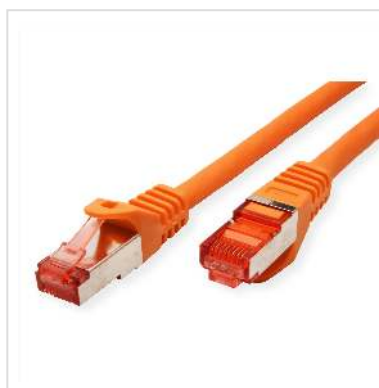

Cordon ROLINE S/FTP(PiMF) Cat.6, LSOH, Component Level, orange, 3 m

Numéro d'article	21.15.2673
Constructeur	ROLINE
Référence constructeur	21.15.2673
EAN (pièce unique)	7611990136148

roline
Designed for Professionals

Cat.6
Class E

S/FTP

LSOH

COMPONENT
Level Tested

Ces cordons de brassage ou câbles de raccordement offrent une qualité Cat.6-Component-Level, c'est-à-dire qu'ils ont répondu à la norme exigeante de la catégorie 6.

- Cordon Twisted Pair doublement blindé de grande qualité équipé de connecteurs RJ-45 blindés
- Contacts dorés de grande valeur
- Résistant grâce à une protection anti-pliage
- Assignation des pins: 1:1 selon EIA/TIA 568, 8 fils
- Structure: 8 fils, blindage par paire par feuille d'aluminium, blindage total par tresse en cuivre étamé
- Impédance: 100 Ohm

Version anti-halogène, résistant à la flamme, dégageant peu de fumée.

Caractéristiques techniques

Constructeur	ROLINE
Groupe de produits	Câble Twisted Pair
Types de produits	Câble S/FTP

Couleur	orange
Longueur	3 m
Type de protection	SFTP
Qualité de transmission	Cat6 / Class E
Certifié Component-Level	oui
Impédance	100 Ohm
Nombre de fils	8
Type de fils	Tresse
Croisé	non
Protection du levier d'arrêt	oui
Douille de protection contre le ployage	injecté
Couleur (douille)	noir
Câble LSOH	oui
Type de connecteur face 1	RJ-45
Genre du connecteur face 1	Mâle
Type de connecteur face 2	RJ-45
Genre du connecteur face 2	Mâle
Connecteur type RJ45	Standard
Poids	120.9 g
Hauteur du colis	20 mm
Largeur du colis	190 mm
Profondeur du colis	190 mm
Poids du paquet	0.159 kg