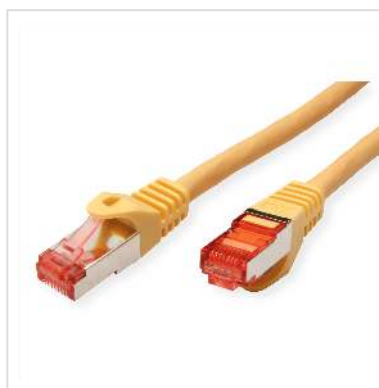

# Cordon ROLINE S/FTP(PiMF) Cat.6, LSOH, Component Level, jaune, 2 m

Numéro d'article	21.15.2622
Constructeur	ROLINE
Référence constructeur	21.15.2622
EAN (pièce unique)	7611990135134

**roline**  
Designed for Professionals

**Cat.6**  
Class E

**S/FTP**

**LSOH**

**COMPONENT**  
Level Tested

**Ces cordons de brassage ou câbles de raccordement offrent une qualité Cat.6-Component-Level, c'est-à-dire qu'ils ont répondu à la norme exigeante de la catégorie 6.**

- Cordon Twisted Pair doublement blindé de grande qualité équipé de connecteurs RJ-45 blindés
- Contacts dorés de grande valeur
- Résistant grâce à une protection anti-pliage
- Assignation des pins: 1:1 selon EIA/TIA 568, 8 fils
- Structure: 8 fils, blindage par paire par feuille d'aluminium, blindage total par tresse en cuivre étamé
- Impédance: 100 Ohm

## Caractéristiques techniques

Constructeur	ROLINE
Groupe de produits	Câble Twisted Pair
Types de produits	Câble S/FTP

Couleur	jaune
Longueur	2 m
Type de protection	SFTP
Qualité de transmission	Cat6 / Class E
Certifié Component-Level	oui
Impédance	100 Ohm
Nombre de fils	8
Type de fils	Tresse
Croisé	non
Protection du levier d'arrêt	oui
Douille de protection contre le ployage	injecté
Couleur (douille)	jaune
Câble LSOH	oui
Type de connecteur face 1	RJ-45
Genre du connecteur face 1	Mâle
Type de connecteur face 2	RJ-45
Genre du connecteur face 2	Mâle
Connecteur type RJ45	Standard
Poids	78.3 g
Hauteur du colis	30 mm
Largeur du colis	160 mm
Profondeur du colis	180 mm
Poids du paquet	0.086 kg