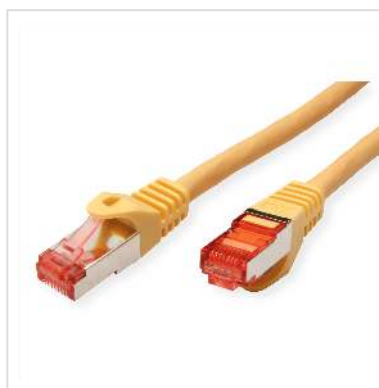

# Cordon ROLINE S/FTP(PiMF) Cat.6, LSOH, Component Level, jaune, 1 m

Numéro d'article	21.15.2621
Constructeur	ROLINE
Référence constructeur	21.15.2621
EAN (pièce unique)	7611990135110

**roline**  
Designed for Professionals

**Cat.6**  
Class E

**S/FTP**

**LSOH**

**COMPONENT**  
Level Tested

**Ces cordons de brassage ou câbles de raccordement offrent une qualité Cat.6-Component-Level, c'est-à-dire qu'ils ont répondu à la norme exigeante de la catégorie 6.**

- Cordon Twisted Pair doublement blindé de grande qualité équipé de connecteurs RJ-45 blindés
- Contacts dorés de grande valeur
- Résistant grâce à une protection anti-pliage
- Assignation des pins: 1:1 selon EIA/TIA 568, 8 fils
- Structure: 8 fils, blindage par paire par feuille d'aluminium, blindage total par tresse en cuivre étamé
- Impédance: 100 Ohm

## Caractéristiques techniques

Constructeur	ROLINE
Groupe de produits	Câble Twisted Pair
Types de produits	Câble S/FTP

Couleur	jaune
Longueur	1 m
Type de protection	SFTP
Qualité de transmission	Cat6 / Class E
Certifié Component-Level	oui
Impédance	100 Ohm
Nombre de fils	8
Type de fils	Tresse
Croisé	non
Protection du levier d'arrêt	oui
Douille de protection contre le ployage	injecté
Couleur (douille)	jaune
Câble LSOH	oui
Type de connecteur face 1	RJ-45
Genre du connecteur face 1	Mâle
Type de connecteur face 2	RJ-45
Genre du connecteur face 2	Mâle
Connecteur type RJ45	Standard
Poids	44.4 g
Hauteur du colis	30 mm
Largeur du colis	140 mm
Profondeur du colis	160 mm
Poids du paquet	0.053 kg