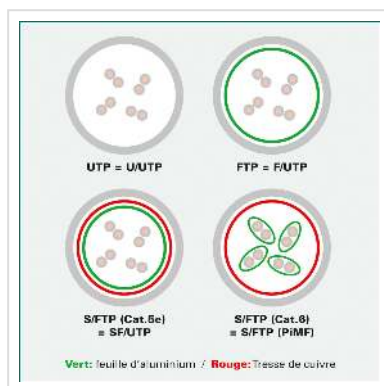

# Cordon ROLINE UTP Cat.6, LSOH, Component Level, vert, 5 m

Numéro d'article	21.15.2535
Constructeur	ROLINE
Référence constructeur	21.15.2535
EAN (pièce unique)	7611990168774

**roline**  
Designed for Professionals

**Cat.6**  
Class E

**U/UTP**

**LSOH**

**COMPONENT**  
Level Tested

**Ces cordons de brassage ou câbles de raccordement offrent une qualité Cat.6-Component-Level, c'est-à-dire qu'ils ont répondu à la norme exigeante de la catégorie 6.**

- Cordon Twisted Pair non-blindé de grande qualité équipé de connecteurs RJ-45 non-blindés
- Contacts dorés de grande valeur
- Résistants grâce à une protection anti-plier
- Assignation des pins: 1:1 selon EIA/TIA 568, 8 fils
- Structure: 8 fils tresse
- Impédance: 100 Ohm

## Caractéristiques techniques

Constructeur	ROLINE
Groupe de produits	Câble Twisted Pair
Types de produits	Cordon UTP
Couleur	vert

Longueur	5 m
Type de protection	UTP
Qualité de transmission	Cat6 / Class E
Certifié Component-Level	oui
Impédance	100 Ohm
Nombre de fils	8
Type de fils	Tresse
Croisé	non
Protection du levier d'arrêt	oui
Douille de protection contre le ployage	injecté
Couleur (douille)	vert
Câble LSOH	oui
Type de connecteur face 1	RJ-45
Genre du connecteur face 1	Mâle
Type de connecteur face 2	RJ-45
Genre du connecteur face 2	Mâle
Connecteur type RJ45	Standard
Poids	186.6 g
Hauteur du colis	20 mm
Largeur du colis	150 mm
Profondeur du colis	200 mm
Poids du paquet	0.196 kg