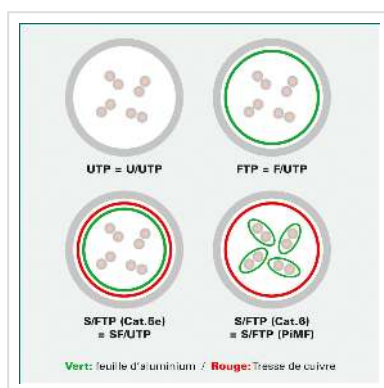

Cordon ROLINE UTP Cat.6, LSOH, Component Level, rouge, 5 m

Numéro d'article	21.15.2515
Constructeur	ROLINE
Référence constructeur	21.15.2515
EAN (pièce unique)	7611990167814

roline
Designed for Professionals

Ces cordons de brassage ou câbles de raccordement offrent une qualité Cat.6-Component-Level, c'est-à-dire qu'ils ont répondu à la norme exigeante de la catégorie 6.

- Cordon Twisted Pair non-blindé de grande qualité équipé de connecteurs RJ-45 non-blindés
- Contacts dorés de grande valeur
- Résistants grâce à une protection anti-plier
- Assignation des pins: 1:1 selon EIA/TIA 568, 8 fils
- Structure: 8 fils tresse
- Impédance: 100 Ohm

Version anti-halogène, résistant à la flamme, dégageant peu de fumée.

Caractéristiques techniques

Constructeur	ROLINE
Groupe de produits	Câble Twisted Pair
Types de produits	Cordon UTP
Couleur	rouge

Longueur	5 m
Type de protection	UTP
Qualité de transmission	Cat6 / Class E
Certifié Component-Level	oui
Impédance	100 Ohm
Nombre de fils	8
Type de fils	Tresse
Croisé	non
Protection du levier d'arrêt	oui
Douille de protection contre le ployage	injecté
Couleur (douille)	rouge
Câble LSOH	oui
Type de connecteur face 1	RJ-45
Genre du connecteur face 1	Mâle
Type de connecteur face 2	RJ-45
Genre du connecteur face 2	Mâle
Connecteur type RJ45	Standard
Poids	184.8 g
Hauteur du colis	20 mm
Largeur du colis	170 mm
Profondeur du colis	210 mm
Poids du paquet	0.196 kg