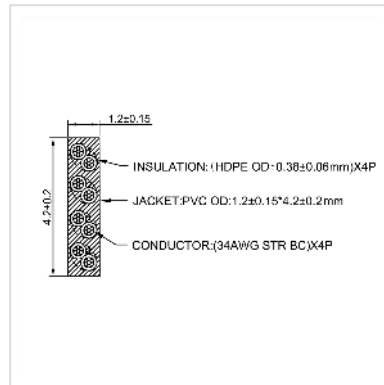

ROLINE Cordon Cat.6A (Classe EA) UTP, extra-plat, noir, 2 m

Numéro d'article	21.15.2193
Constructeur	ROLINE
Référence constructeur	21.15.2193
EAN (pièce unique)	7630049631960

roline
Designed for Professionals

Cat.6A
Class EA

U/UTP

Cordon confectionné non blindé de catégorie 6A avec connecteurs RJ-45 aux deux extrémités. Câble réseau extra-plat pour une utilisation dans des espaces restreints.

- Cordon résistant grâce à la protection anti-plierage moulée.
- S'adapte à une utilisation comme cordon de brassage ou de liaison ou encore comme câble de raccordement.
- Assignation des connecteurs 1:1 selon la norme EIA / TIA 568, 8 fils.
- Structure: tresse de 8 fils. AWG34
- Contacts dorés.

Caractéristiques techniques

Constructeur	ROLINE
Groupe de produits	Câble Twisted Pair
Types de produits	Cordon UTP
Couleur	noir
Longueur	2 m