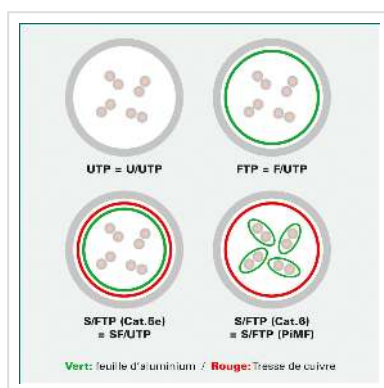

# Cordon ROLINE Cat.6 (Classe E) S/FTP (PiMF), vert, 7 m

<b>Numéro d'article</b>	21.15.1373
<b>Constructeur</b>	ROLINE
<b>Référence constructeur</b>	21.15.1373
<b>EAN (pièce unique)</b>	7611990156085

**roline**  
Designed for Professionals

**Cat.6**  
Class E

**S/FTP**

- Cordon confectionné doublement blindé (PiMF)
- Connecteurs blindés RJ45 de qualité
- Assignation des connecteurs 1:1 selon la norme EIA / TIA 568
- Structure : tresse de 8 fils, blindage par paire par feuille d'aluminium. Blindage total par tresse en cuivre étamé
- Contacts dorés

Nous conseillons pour la réalisation d'un câblage structuré l'utilisation des éléments suivants: Câble solide S/FTP cat.6/classe E (Réf. 21.15.0890) de ROLINE, boîtiers de raccordement / embases cat.6/classe E (Réf. 25.16.8392 / 25.16.8492) de ROLINE, panneau de brassage gris / noir 19" cat.6/classe E (Réf. 26.11.0351 / 26.11.0361) de ROLINE ainsi que les cordons S/FTP avec connecteurs RJ45 (Réf. 21.15.0835) de ROLINE. Ce câblage a été testé et certifié conforme à la classe E pour une longueur de 100 m par un laboratoire GHMT AG (rapport de test N° z2364b-10-D ou z2365b-10-D).

## Caractéristiques techniques

Constructeur	ROLINE
Groupe de produits	Câble Twisted Pair
Types de produits	Câble S/FTP

Couleur	vert
Longueur	7 m
Type de protection	SFTP
Qualité de transmission	Cat6 / Class E
Impédance	100 Ohm
Nombre de fils	8
Type de fils	Tresse
Croisé	non
Protection du levier d'arrêt	non
Douille de protection contre le ployage	injecté
Couleur (douille)	vert
Câble LSOH	non
Type de connecteur face 1	RJ-45
Genre du connecteur face 1	Mâle
Type de connecteur face 2	RJ-45
Genre du connecteur face 2	Mâle
Connecteur type RJ45	Standard
Poids	274.7 g
Hauteur du colis	20 mm
Largeur du colis	200 mm
Profondeur du colis	200 mm
Poids du paquet	0.281 kg