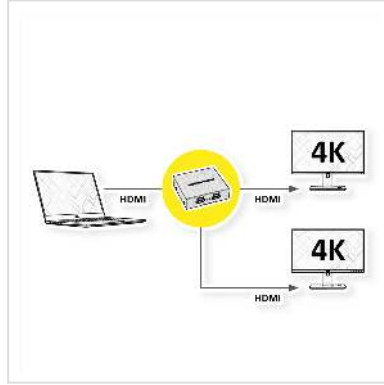

# ROLINE Distributeur HDMI, double

**Numéro d'article** 14.01.3559  
**Constructeur** ROLINE  
**Référence constructeur** 14.01.3559  
**EAN (pièce unique)** 7630049634572

**roline**  
Designed for Professionals

2160p

4K

3D  
capable

- Idéal pour les présentations et pour l'enseignement
- La même image est disponible sur 2 écrans HDMI simultanément
- Résolution maximale: 4096 x 2160 @30Hz
- Excellente qualité d'image
- Compatible HDCP 1.3

## Caractéristiques techniques

Constructeur	ROLINE
Groupe de produits	Splitter et Sélecteur
Types de produits	Splitter HDMI vidéo
Couleur	noir
Comprend	Splitter, mode d'emploi
Interface	HDMI
Entrées	1
Sorties	2
Entrées Vidéo	1 x HDMI F
Sortie Vidéo	2 x HDMI F

---

Résolution maximale (nom.)	3840 x 2160, 1080P
-------------------------------	--------------------

Hauteur	20 mm
---------	-------

Largeur	70 mm
---------	-------

Profondeur	61 mm
------------	-------