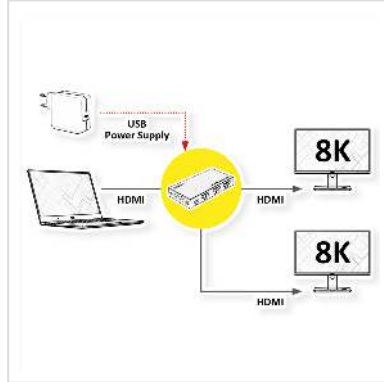

# ROLINE Distributeur HDMI, 8K, 2 ports

**Numéro d'article** 14.01.3558  
**Constructeur** ROLINE  
**Référence constructeur** 14.01.3558  
**EAN (pièce unique)** 7630049633315

**roline**  
Designed for Professionals

4320p  
UHD-2

8K

**Splitter HDMI pour le raccordement de deux appareils compatibles HDMI ( écran, projecteur, etc.) avec une résolution de 8K (à 60 Hz) à une source HDMI.**

- Pour l'utilisation lors de présentations ou à des fins de formation
- Résolution maximale : 7680 x 4320 @60Hz
- Supporte le format vidéo 3D
- Excellente qualité d'image
- Supporte HDCP 2.3, rétrocompatible avec HDCP 2.2 et HDCP 1.4
- Alimentation électrique via un câble USB (type A - C) (inclus)
- Audio non compressé comme LPCM
- Audio compressé comme DTS, Dolby Digital (y compris DTS-HD Master Audio™ et Dolby TrueHD)
- High Dynamic Range (HDR) Pass-Through vidéo comme HDR10/HDR10+/Dolby vision etc

## Caractéristiques techniques

Constructeur	ROLINE
Groupe de produits	Splitter et Sélecteur
Types de produits	Splitter HDMI vidéo
Couleur	noir

Comprend	Splitter, câble USB (type A - C)
Interface	HDMI
Entrées	1
Sorties	2
Entrées Vidéo	1 x HDMI F
Sortie Vidéo	4 x HDMI F
Résolution maximale	7680 x 4320 @60Hz (8K, UHD-2)
Température de fonctionnement min.	0 °C
Température de fonctionnement max.	70 °C
Hauteur	14 mm
Largeur	90 mm
Profondeur	44 mm
Poids	87 g
Hauteur du colis	20 mm
Largeur du colis	90 mm
Profondeur du colis	130 mm
Poids du paquet	0.1 kg