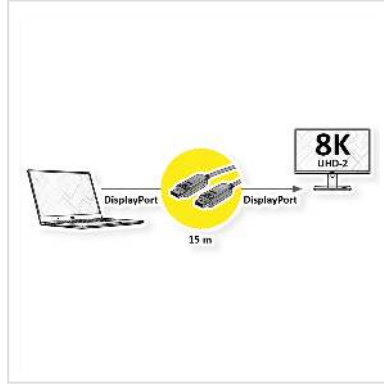

# ROLINE Câble DisplayPort v1.4 (AOC), M/M, 15 m

Numéro d'article	14.01.3491
Constructeur	ROLINE
Référence constructeur	14.01.3491
EAN (pièce unique)	7630049627222

**roline**  
Designed for Professionals

**Avec notre câble en fibre optique DisplayPort compatible UHD, vous avez la possibilité d'établir une connexion jusqu'à 15m entre vos terminaux. Le câble actif (AOC) ne nécessite pas d'alimentation électrique séparée et convient particulièrement bien, grâce à son petit diamètre, pour être posé dans un canal de câbles.**

- Solution matérielle, aucun logiciel nécessaire
- Des émetteurs-récepteurs à fibres optiques sont intégrés dans les connecteurs
- Pas d'alimentation électrique externe nécessaire ; une fibre de cuivre se trouve dans le câble pour l'alimentation électrique
- Dimensions réduites des connecteurs et du câble ; grâce aux fibres optiques, le câble a un diamètre plus petit que les câbles comparables en cuivre pur
- Le design pratique du connecteur empêche le câble de glisser hors de la prise DisplayPort
- Conforme DP v1.4 (max. 7680 x 4320 @60Hz)

## Caractéristiques techniques

Constructeur	ROLINE
Groupe de produits	câbles audio et vidéo
Types de produits	Prolongation DisplayPort

Couleur	noir
Longueur	15 m
Qualité de transmission	DisplayPort v1.4
Résolution maximale	7680 x 4320 @60Hz (8K, UHD-2)
Type de connecteur face 1	DisplayPort
Genre du connecteur face 1	Mâle
Type de connecteur face 2	DisplayPort
Genre du connecteur face 2	Mâle
Poids	510 g
Hauteur du colis	70 mm
Largeur du colis	170 mm
Profondeur du colis	180 mm
Poids du paquet	0.3 kg