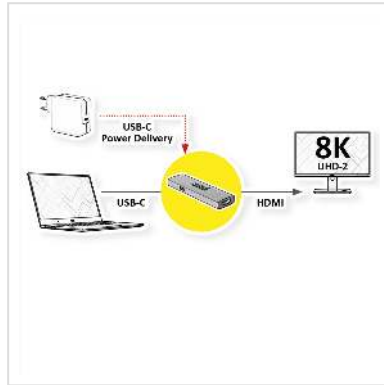

# ROLINE GOLD Adaptateur Type C - HDMI, F/F, avec PD (60W)

<b>Numéro d'article</b>	14.01.3478
<b>Constructeur</b>	ROLINE
<b>Référence constructeur</b>	14.01.3478
<b>EAN (pièce unique)</b>	7630049632158

**Connectez un téléviseur, un moniteur ou un projecteur via HDMI à votre MacBook, Ultrabook, notebook/ordinateur portable, PC ou appareil mobile avec connexion USB Type C - à des résolutions jusqu'à 7680x4320@60Hz !**

- USB 3.1 / USB 3.2 Gen 2 Type C vers adaptateur de HDMI
- Pour dupliquer ou étendre votre écran vers un téléviseur, un moniteur ou un beamer/projecteur
- Résolution maximale: 7680x4320 @60Hz
- Adaptateur enfichable avec facteur de forme minimal et boîtier en aluminium massif
- Aucune alimentation électrique supplémentaire n'est nécessaire
- Connexions: Prise HDMI et USB type C

## Caractéristiques techniques

Constructeur	ROLINE
Groupe de produits	Adaptateur, Termineur, Convertisseur
Types de produits	Adaptateur USB-HDMI
Couleur	noir / or
Comprend	adaptateur enfichable
Résolution maximale	7680 x 4320 @60Hz (8K, UHD-2)