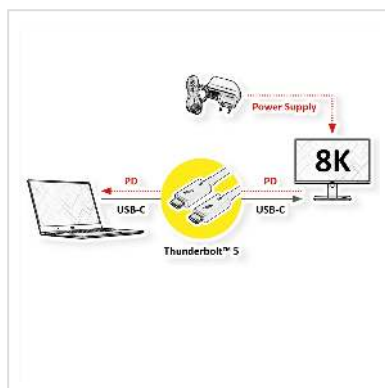

# ROLINE Câble Thunderbolt™ 5 USB type C, M/M, 80Gbit/s, 240W, passif, noir, 0,8 m

Numéro d'article	11.02.9111
Constructeur	ROLINE
Référence constructeur	11.02.9111
EAN (pièce unique)	7630049634923

**Les câbles Thunderbolt™ 5 disposent du fameux connecteur USB de type C et vous offrent un taux de transfert de données allant jusqu'à 80 Gbit/s (bidirectionnel) et même 120 Gbit/s (asymétrique) avec le « boost de bande passante » ainsi qu'une puissance de charge pouvant atteindre 240W ! Thunderbolt™ 5 permet d'utiliser deux moniteurs 8K à 60Hz ou trois moniteurs 4K à 144Hz.**

- Thunderbolt™ 5 permet un taux de transfert de données maximal allant jusqu'à 80 Gbit/s (bidirectionnel) et jusqu'à 120 Gbit/s (asymétrique).
- Permet d'utiliser deux écrans 8K à 60 Hz ou trois écrans 4K à 144 Hz.
- Prend en charge DP 2.1
- Thunderbolt™ 5 prend en charge PD 3.1 (Power Delivery) jusqu'à 240W - pour alimenter votre Macbook, Ultrabook ou ordinateur portable/portable.
- Adaptation dynamique de la bande passante - la bande passante est répartie entre la transmission de données et d'affichage en fonction des exigences.
- Câble de qualité particulièrement élevée avec un blindage amélioré
- Avec la prise USB type C réversible aux deux extrémités
- Couleur : noir