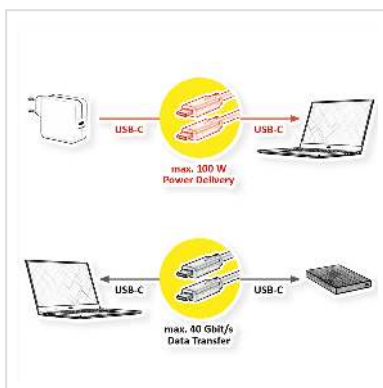

ROLINE Câble USB4 Gen3x2, Emark, plat, C-C, M/M, 40Gbit/s, 100W , noir, 15 cm

Numéro d'article	11.02.9078
Constructeur	ROLINE
Référence constructeur	11.02.9078
EAN (pièce unique)	7630049628595

roline
Designed for Professionals

Câble plat ROLINE USB 4 Gen 3x2 avec des taux de transfert de données jusqu'à 40 Gbit/s et le support de PD (Power Delivery) jusqu'à 20V5A. Le câble plat est esthétique et permet en même temps une utilisation très flexible.

- Câble USB 4 Gen 3x2 de haute qualité
- Avec connecteurs USB type C des deux côtés
- Convient pour des taux de transfert de données allant jusqu'à 40 Gbit/s
- Alimentation USB jusqu'à 20V5A
- Connecteurs robustes en aluminium et câble plat et flexible
- Supporte le transfert vidéo
- Couleur : noir

Câble ROLINE USB 4 Gen 3x2 - Connecteur USB C des deux côtés - Câble de chargement et de données pour Smartphone, Tablet, MacBook ou Ultrabook/Notebook

Les câbles de marque ROLINE se caractérisent par la qualité de leurs matériaux, leur finition solide et la précision de leurs contacts. Le manteau PVC noir, compact et robuste tout en restant flexible, offre une protection réelle contre les dégradations et les ruptures de câbles. La construction des connecteurs USB cerclés de plastique protège efficacement des pliures. Les connecteurs sont parfaitement adaptés et passent exactement dans les prises de l'appareil connecté. Les contacts dorés offrent en plus une transmission des données améliorée.