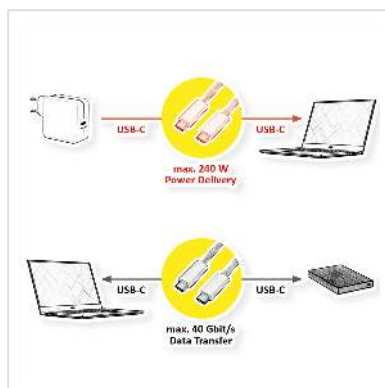

# ROLINE Câble USB4 Gen3x2, C-C, M/M, 40Gbit/s, 240W , blanc, 2 m

<b>Numéro d'article</b>	11.02.8341
<b>Constructeur</b>	ROLINE
<b>Référence constructeur</b>	11.02.8341
<b>EAN (pièce unique)</b>	7630049632806

**Câble USB 4 Gen 3x2 de très haute qualité avec le connecteur USB-C réversible aux deux extrémités pour des taux de transfert de données allant jusqu'à 40 Gbit/s et USB Power Delivery jusqu'à 48V / 5A (240 W).**

**Gaine du câble en tresse textile blanche assortie au design des produits Apple iPhone 15.**

- Câble USB 4 Gen 3x2 de haute qualité avec un blindage amélioré
- Avec le connecteur réversible de type C aux deux extrémités
- Contacts plaqués or pour une faible usure avec des cycles d'accouplement élevés
- Convient pour des taux de transfert de données allant jusqu'à 40 Gbit/s
- Prend en charge l'alimentation USB jusqu'à 48 V/5 A (240W)

## Caractéristiques techniques

Constructeur	ROLINE
--------------	--------

Groupe de produits	Câble
Types de produits	Câble USB4
Couleur	blanc
Longueur	2 m
Qualité de transmission	USB4 Gen3x2 40 Gbit/s
Raccordement	USB Type C (USB-C) Mâle / USB Type C (USB-C) Mâle
Type de connecteur face 1	USB Type C (USB-C)
Genre du connecteur face 1	Mâle
Type de connecteur face 2	USB Type C (USB-C)
Genre du connecteur face 2	Mâle
Débit de transfert des données maximum	40 Gbit/s
Domaine d'emploi	externe
Technologie de chargement supportée	USB-PD - USB Power Delivery
Power (max.)	240 W
Blindage du câble	blindé
Vis à main	non
Poids	82 g
Hauteur du colis	20 mm
Largeur du colis	150 mm
Profondeur du colis	150 mm
Poids du paquet	0.1 kg