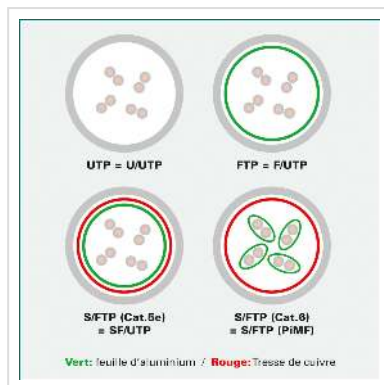

# Cordon DÄTWYLER Cat.6/7 CU S/STP 4x2x AWG26, 1,2 GHz, vert, 70 m

**Numéro d'article** 21.05.9173   
**Constructeur** Dätwyler  
**Référence constructeur** 21.05.9173

**Cat.6**  
Class E

S/FTP

LSOH

## DÄTWYLER CU 7702 flex LSOH, AMP, Cat.6, 4x2x AWG26, 1,2 GHz

- Câble de brassage flexible de haute qualité avec isolation par paire et globale
- 8 conducteurs Twisted Pair, tresse de cuivre, 4 x 2 x 0,14 mm<sup>2</sup>
- Isolation par paire: feuille d'aluminium laminé
- Isolation globale: tresse de cuivre étamé
- Manteau: Polyolefine résistant au feu et sans halogène (FRNC/LSOH) (6,0mm)
- Disponible dans les couleurs: gris, rouge, jaune, vert, bleu, noir, violet, orange, équipé sur les deux extrémités de connecteurs de catégorie 6 (AMP EMT) et de protection contre les pliures.
- protecteur pour tige de verrouillage
- Cat. 6, classe E selon ANSI / TIA
- Assignation des contacts 1:1 selon EIA/TIA 568A

### Caractéristiques techniques

Constructeur	Dätwyler
Groupe de produits	Câble Twisted Pair
Types de produits	Câble S/FTP
Couleur	vert

Longueur	70 m
Type de protection	PiMF
Qualité de transmission	Cat6 / Class E
Impédance	100 Ohm
Nombre de fils	8
Diamètre des fils (AWG)	AWG 26
Type de fils	Tresse
Croisé	non
Attribution	EIA/TIA 568A
Protection du levier d'arrêt	oui
Douille de protection contre le ployage	injecté
Couleur (douille)	vert
Câble LSOH	oui
Type de connecteur face 1	RJ-45
Genre du connecteur face 1	Mâle
Type de connecteur face 2	RJ-45
Genre du connecteur face 2	Mâle
Connecteur type RJ45	AMP