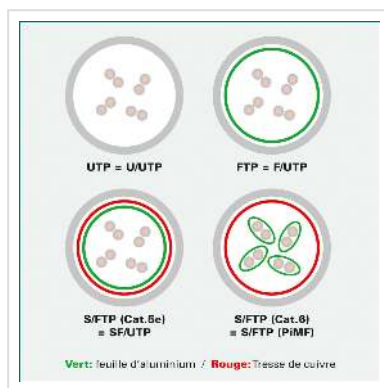

Cordon DÄTWYLER Cat.6/7 CU S/STP 4x2x AWG26, 1,2 GHz, vert, 60 m

Numéro d'article	21.05.9163
Constructeur	Dätwyler
Référence constructeur	21.05.9163
EAN (pièce unique)	7611990755110

DÄTWYLER CU 7702 flex LSOH, AMP, Cat.6, 4x2x AWG26, 1,2 GHz

- Câble de brassage flexible de haute qualité avec isolation par paire et globale
- 8 conducteurs Twisted Pair, tresse de cuivre, 4 x 2 x 0,14 mm²
- Isolation par paire: feuille d'aluminium laminé
- Isolation globale: tresse de cuivre étamé
- Manteau: Polyoléfine résistant au feu et sans halogène (FRNC/LSOH) (6,0mm)
- Disponible dans les couleurs: gris, rouge, jaune, vert, bleu, noir, violet, orange, équipé sur les deux extrémités de connecteurs de catégorie 6 (AMP EMT) et de protection contre les pliures.
- protecteur pour tige de verrouillage
- Cat. 6, classe E selon ANSI / TIA
- Assignation des contacts 1:1 selon EIA/TIA 568A

Caractéristiques techniques

Constructeur	Dätwyler
Groupe de produits	Câble Twisted Pair
Types de produits	Câble S/FTP

Couleur	vert
Longueur	60 m
Type de protection	PiMF
Qualité de transmission	Cat6 / Class E
Impédance	100 Ohm
Nombre de fils	8
Diamètre des fils (AWG)	AWG 26
Type de fils	Tresse
Croisé	non
Attribution	EIA/TIA 568A
Protection du levier d'arrêt	oui
Douille de protection contre le ployage	injecté
Couleur (douille)	vert
Câble LSOH	oui
Type de connecteur face 1	RJ-45
Genre du connecteur face 1	Mâle
Type de connecteur face 2	RJ-45
Genre du connecteur face 2	Mâle
Connecteur type RJ45	AMP