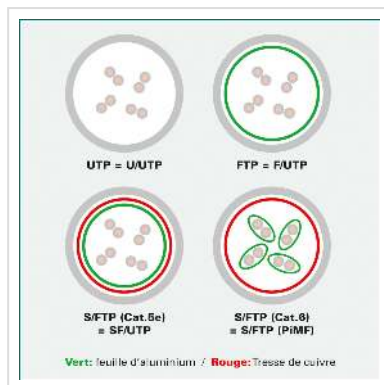

# Cordon DÄTWYLER Cat.6/7 CU S/STP 4x2x AWG26, 1,2 GHz, orange, 40 m

**Numéro d'article** 21.05.9147   
**Constructeur** Dätwyler  
**Référence constructeur** 21.05.9147

**Cat.6**  
Class E

S/FTP

**LSOH**

## DÄTWYLER CU 7702 flex LSOH, AMP, Cat.6, 4x2x AWG26, 1,2 GHz

- Câble de brassage flexible de haute qualité avec isolation par paire et globale
- 8 conducteurs Twisted Pair, tresse de cuivre, 4 x 2 x 0,14 mm<sup>2</sup>
- Isolation par paire: feuille d'aluminium laminé
- Isolation globale: tresse de cuivre étamé
- Manteau: Polyoléfine résistant au feu et sans halogène (FRNC/LSOH) (6,0mm)
- Disponible dans les couleurs: gris, rouge, jaune, vert, bleu, noir, violet, orange, équipé sur les deux extrémités de connecteurs de catégorie 6 (AMP EMT) et de protection contre les pliures.
- protecteur pour tige de verrouillage
- Cat. 6, classe E selon ANSI / TIA
- Assignation des contacts 1:1 selon EIA/TIA 568A

### Caractéristiques techniques

Constructeur	Dätwyler
Groupe de produits	Câble Twisted Pair
Types de produits	Câble S/FTP
Couleur	orange

Longueur	40 m
Type de protection	PiMF
Qualité de transmission	Cat6 / Class E
Impédance	100 Ohm
Nombre de fils	8
Diamètre des fils (AWG)	AWG 26
Type de fils	Tresse
Croisé	non
Attribution	EIA/TIA 568A
Protection du levier d'arrêt	oui
Douille de protection contre le ployage	injecté
Couleur (douille)	orange
Câble LSOH	oui
Type de connecteur face 1	RJ-45
Genre du connecteur face 1	Mâle
Type de connecteur face 2	RJ-45
Genre du connecteur face 2	Mâle
Connecteur type RJ45	AMP