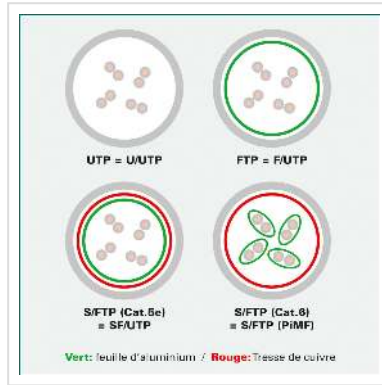

# Cordon DÄTWYLER Cat.5e (Classe D) S/UTP, CU 5502 flex LSOH, Hirose TM11, rouge, 20 m

<b>Numéro d'article</b>	21.05.8201
<b>Constructeur</b>	Dätwyler
<b>Référence constructeur</b>	21.05.8201
<b>EAN (pièce unique)</b>	7611990752959

## DÄTWYLER CU 5502 flex LSOH, Hirose TM11, Cat.5e

- Câble blindé confectionné avec connecteurs HiRose RJ-45 TM11 et protection antipliage
- Assignation des connecteurs: 8 fils 1:1
- Structure: câble de type S/FTP
- Impédance: 100 Ohm
- Conducteur: 8 fils AWG 26 / 7 cuivre étamé
- Ø extérieur nominal 5,1mm
- Blindage global film polyester avec écran d'aluminium et tresse en cuivre étamée
- Remarque: Câble anti-halogène

### Caractéristiques techniques

Constructeur	Dätwyler
Groupe de produits	Câble Twisted Pair
Types de produits	Cordon S/UTP
Couleur	rouge
Longueur	20 m

Type de protection	SUTP
Qualité de transmission	Cat5e / Class D
Impédance	100 Ohm
Nombre de fils	8
Diamètre des fils (AWG)	AWG 26
Type de fils	Tresse
Croisé	non
Couleur (douille)	rouge
Ø externe du câble	5,1mm
Câble LSOH	oui
Type de connecteur face 1	RJ-45
Genre du connecteur face 1	Mâle
Type de connecteur face 2	RJ-45
Genre du connecteur face 2	Mâle
Connecteur type RJ45	HiRose TM11
Hauteur du colis	40 mm
Largeur du colis	210 mm
Profondeur du colis	240 mm
Poids du paquet	0.686 kg