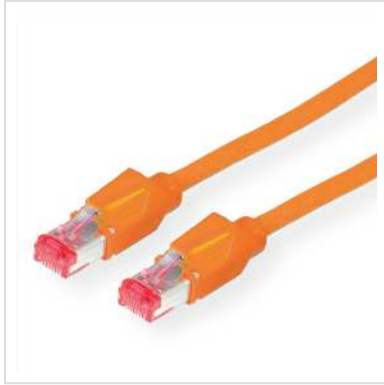

Cordon DÄTWYLER Cat.6 (Classe E) S/FTP, CU 7702 flex LSOH, Hirose TM21, orange, 20 m

Numéro d'article	21.05.0207	
Constructeur	Dätwyler	
Référence constructeur	21.05.0207	

DÄTWYLER CU 7702 flex LSOH, Hirose TM21, Cat.6

- Câble confectionné blindé avec connecteurs HiRose RJ-45 TM21 avec protection anti pliure
- Assignation des connecteurs 1:1
- Structure: Câble type S/STP (PiMF)
- Impédance: 100 Ohm
- composition: 8 fils AWG 26/7
- Diamètre externe: 6,0 mm
- Blindage global: tresse en cuivre étamé
- Remarque: Câble en version anti-halogène

Nous conseillons pour la réalisation d'un câblage structuré l'utilisation des éléments suivants:

- Câble d'installation KERPEN ICT Megaline 723 4P (réf. 21.15.7234/5), boîtiers de raccordement TELEGÄRTNER AMJ45 8/8 UP/50 (Réf. 25.16.8656), panneau de brassage 19" TELEGÄRTNER MPP24-HS (Réf. 26.11.0526), câble Patch DÄTWYLER S/STP Cat.6 H 5 m gris (Réf. 21.05.0050).
- Câble d'installation KERPEN ICT Megaline 723 4P (réf. 21.15.7234/5), modules BTR E-DAT 8(8) (Réf. 26.11.0652), câbles Patch DÄTWYLER S/STP Cat.6 H 5 m gris (Rèf. 21.05.0050).

Caractéristiques techniques

Constructeur Dätwyler

Groupe de produits	Câble Twisted Pair
Types de produits	Câble S/FTP
Couleur	orange
Longueur	20 m
Type de protection	PiMF
Qualité de transmission	Cat6 / Class E
Impédance	100 Ohm
Nombre de fils	8
Diamètre des fils (AWG)	AWG 26
Type de fils	Tresse
Croisé	non
Attribution	1:1
Protection du levier d'arrêt	oui
Douille de protection contre le ployage	enfiché
Couleur (douille)	orange
Ø externe du câble	6,0 mm
Câble LSOH	oui
Matériel du manteau extérieur du câble	Anti-halogène
Type de connecteur face 1	RJ-45
Genre du connecteur face 1	Mâle
Type de connecteur face 2	RJ-45
Genre du connecteur face 2	Mâle
Connecteur type RJ45	HiRose TM21
Hauteur du colis	60 mm
Largeur du colis	250 mm