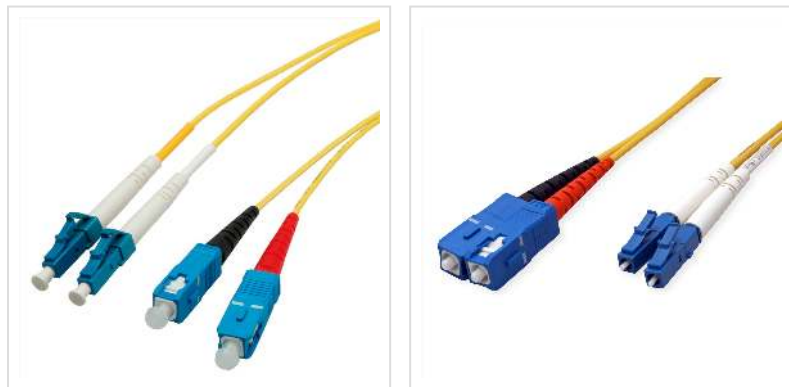

Câble Patch FO duplex Singlemode E9/125 µm LC/SC, jaune, 5 m

Numéro d'article 21.06.1105
Constructeur DIVERS
Référence constructeur 21.06.1105

LSOH

Câbles duplex équipés de fibre OS2

Anti-halogène, Résistant au feu, Sans fumée

- Câbles équipés aux 2 extrémités de 4 connecteurs LC et SC (céramique) de très grande qualité
- Structure des fils: fils compacts (fibre mobile dans le revêtement secondaire)
- Structure des câbles: embout de soulagement en Kevlar
- Diamètre: Ø 1,8 x 3,6 mm
- Remarque: ces câbles sont disponibles sur stock en 1m, 2m, 3m, 5m et 10m (pas d'autres longueurs)
- Les câbles avec connecteurs LC à chaque extrémité sont proposés en standard en version torsadée

Caractéristiques techniques

Constructeur	DIVERS
Groupe de produits	Câble fibre optique
Types de produits	Câble Patch FO Singlemode
Couleur	jaune

Longueur	5 m
Nombre de fibres	2
Structure des fils	fibre mobile dans le revêtement secondaire
Type de câble	Câble Duplex
Câble extérieur	non
Diamètre de fibre	9/125µm OS2
Raccordement	LC / SC
Type de connecteur face 1	LC
Connecteur face 1 Ferrule	céramique
Type de connecteur face 2	SC
Connecteur face 2 Ferrule	céramique
Couleur (câble)	jaune
Embout de soulagement en aramid	oui
Croisé	oui
Ø externe du câble	1,8 x 3,6 mm
Câble LSOH	oui