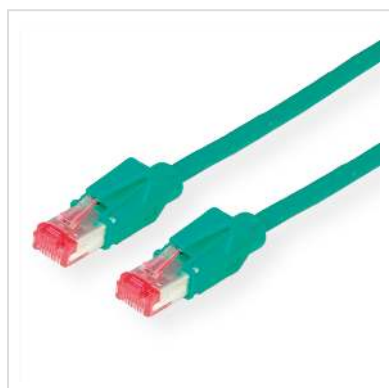

Cordon DRAKA Cat.6 (Classe E) HP-FTP, UC400, LSOH, vert, 1 m

Numéro d'article	21.05.6013
Constructeur	Draka Holding
Référence constructeur	21.05.6013
EAN (pièce unique)	7611990751068

- DRAKA UC400 S27: cordon flexible de grande qualité avec blindage spécifique pour une utilisation jusqu'à 250Mhz
- Cordon blindé confectionné avec connecteurs RJ45 blindés HiRose TM21, protection anti-pliage
- Assignation des connecteurs: 8 fils 1:1 selon EIA/TIA 568A

Structure:

- Cordon de type High-Performance FTP, enroulement patenté de chaque paire
- Impédance: 100 Ohm
- Conducteur: 8 fils AWG 27/7 tresse de cuivre étamé
- Diamètre extérieur nominal: 5,7mm
- Code couleur: blanc-vert/vert, blanc-orange/orange, bleu/blanc-bleu, blanc-brun/brun
- Remarque: Câble anti-halogène

Nous conseillons pour la réalisation d'un câblage structuré d'utiliser les éléments suivants:

- Câble DRAKA UC600 4P, réf. 21.05.4032/3, boîtier de raccordement TELEGÄRTNER AMJ45 8/8 UP/50, réf. 25.16.8651 ou 25.16.8655, panneau de brassage 19" TELEGÄRTNER MPP24-HS, réf. 26.11.0526, et cordon DRAKA UC400 HP-FTP avec connecteur HiRose TM21, réf.

Câble DRAKA UC600 SS23, réf. 21.05.4032/3, boîtier de raccordement BTR E-DAT 8(8), réf. 26.11.0652, câble patch DRAKA S/STP Cat. 6 H, 5m, gris, réf. 21.05.6050.

Ces combinaisons de produits ont été testées par la société DRAKA dans un laboratoire selon la classe E dans un canal de 100m.