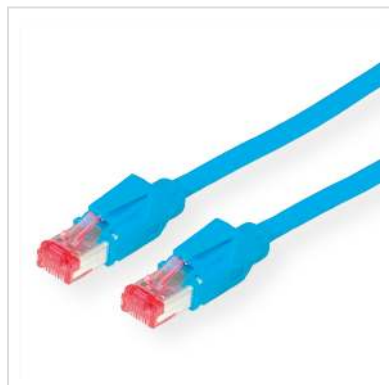

Cordon DRAKA Cat.6 (Classe E) S/FTP H, bleu, 10 m

Numéro d'article	21.05.2104
Constructeur	Draka Holding
Référence constructeur	21.05.2104
EAN (pièce unique)	7611990751587

Cat.6
Class E

S/FTP

LSOH

DRAKA UC900 SS27: cordon flexible de grande qualité avec blindage spécifique pour une utilisation jusqu'à 250Mhz

- Cordon blindé confectionné avec connecteurs RJ45 blindés HiRose TM21, protection antipliage
- Assignation des connecteurs: 8 fils 1:1
- Structure: Câble de type S/STP (piMF)
- Impédance: 100Ω
- Conducteur: 8 fils AWG 27/7 tresse de cuivre étamé
- Diamètre extérieur nominal 5,9mm
- Blindage global: tresse en cuivre étamé
- Code couleur: blanc-vert/vert, blanc-orange/orange, bleu/blanc-bleu, blanc-brun/brun
- Remarque: Version anti-halogène

Nous conseillons pour la réalisation d'un câblage structuré d'utiliser les éléments suivants:

- Câble DRAKA UC900 4P, réf. 21.05.4042/3, boîtier de raccordement TELEGÄRTNER AMJ-45 8/8 UP/50, réf. 25.16.8650 ou 25.16.8658, panneau de brassage 19" TELEGÄRTNER MPP24-HS, réf. 26.11.0526, et cordon DRAKA UC900 S/FTP avec connecteur HiRose TM21, réf.

Caractéristiques techniques

Constructeur Draka Holding

Groupe de produits	Câble Twisted Pair
Types de produits	Cordon S/FTP-PiMF
Couleur	bleu
Longueur	10 m
Type de protection	PiMF
Qualité de transmission	Cat6 / Class E
Impédance	100 Ohm
Nombre de fils	8
Diamètre des fils (AWG)	AWG 27
Type de fils	Tresse
Attribution	1:1
Protection du levier d'arrêt	oui
Douille de protection contre le ployage	enfiché
Couleur (douille)	bleu
Ø externe du câble	5,9mm
Câble LSOH	oui
Type de connecteur face 1	RJ-45
Genre du connecteur face 1	Mâle
Type de connecteur face 2	RJ-45
Genre du connecteur face 2	Mâle
Connecteur type RJ45	HiRose TM21
Hauteur du colis	20 mm
Largeur du colis	220 mm
Profondeur du colis	280 mm
Poids du paquet	0.353 kg