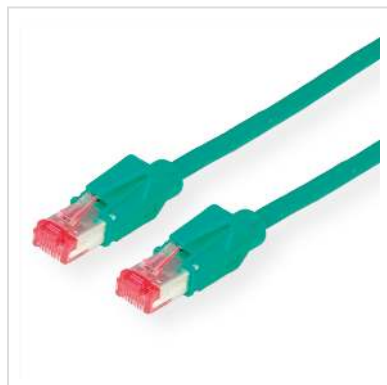

# Cordon DRAKA Cat.6 (Classe E) S/FTP H, vert, 10 m

<b>Numéro d'article</b>	21.05.2103
<b>Constructeur</b>	Draka Holding
<b>Référence constructeur</b>	21.05.2103
<b>EAN (pièce unique)</b>	7611990751501

## DRAKA UC900 SS27: cordon flexible de grande qualité avec blindage spécifique pour une utilisation jusqu'à 250Mhz

- Cordon blindé confectionné avec connecteurs RJ45 blindés HiRose TM21, protection antipliage
- Assignation des connecteurs: 8 fils 1:1
- Structure: Câble de type S/STP (piMF)
- Impédance: 100Ω
- Conducteur: 8 fils AWG 27/7 tresse de cuivre étamé
- Diamètre extérieur nominal 5,9mm
- Blindage global: tresse en cuivre étamé
- Code couleur: blanc-vert/vert, blanc-orange/orange, bleu/blanc-bleu, blanc-brun/brun
- Remarque: Version anti-halogène

Nous conseillons pour la réalisation d'un câblage structuré d'utiliser les éléments suivants:

- Câble DRAKA UC900 4P, réf. 21.05.4042/3, boîtier de raccordement TELEGÄRTNER AMJ-45 8/8 UP/50, réf. 25.16.8650 ou 25.16.8658, panneau de brassage 19" TELEGÄRTNER MPP24-HS, réf. 26.11.0526, et cordon DRAKA UC900 S/FTP avec connecteur HiRose TM21, réf.

### Caractéristiques techniques

Constructeur	Draka Holding
--------------	---------------

Groupe de produits	Câble Twisted Pair
Types de produits	Cordon S/FTP-PiMF
Couleur	vert
Longueur	10 m
Type de protection	PiMF
Qualité de transmission	Cat6 / Class E
Impédance	100 Ohm
Nombre de fils	8
Diamètre des fils (AWG)	AWG 27
Type de fils	Tresse
Attribution	1:1
Protection du levier d'arrêt	oui
Douille de protection contre le ployage	enfiché
Couleur (douille)	vert
Ø externe du câble	5,9mm
Câble LSOH	oui
Type de connecteur face 1	RJ-45
Genre du connecteur face 1	Mâle
Type de connecteur face 2	RJ-45
Genre du connecteur face 2	Mâle
Connecteur type RJ45	HiRose TM21
Hauteur du colis	30 mm
Largeur du colis	230 mm
Profondeur du colis	270 mm
Poids du paquet	0.333 kg