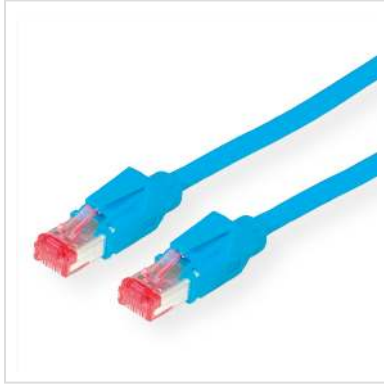

Cordon DRAKA Cat.6 (Classe E) S/FTP H, bleu, 3 m

Numéro d'article	21.05.2034
Constructeur	Draka Holding
Référence constructeur	21.05.2034
EAN (pièce unique)	7611990751563

DRAKA UC900 SS27: cordon flexible de grande qualité avec blindage spécifique pour une utilisation jusqu'à 250Mhz

- Cordon blindé confectionné avec connecteurs RJ45 blindés HiRose TM21, protection antipliage
- Assignation des connecteurs: 8 fils 1:1
- Structure: Câble de type S/STP (piMF)
- Impédance: 100Ω
- Conducteur: 8 fils AWG 27/7 tresse de cuivre étamé
- Diamètre extérieur nominal 5,9mm
- Blindage global: tresse en cuivre étamé
- Code couleur: blanc-vert/vert, blanc-orange/orange, bleu/blanc-bleu, blanc-brun/brun
- Remarque: Version anti-halogène

Nous conseillons pour la réalisation d'un câblage structuré d'utiliser les éléments suivants:

- Câble DRAKA UC900 4P, réf. 21.05.4042/3, boîtier de raccordement TELEGÄRTNER AMJ-45 8/8 UP/50, réf. 25.16.8650 ou 25.16.8658, panneau de brassage 19" TELEGÄRTNER MPP24-HS, réf. 26.11.0526, et cordon DRAKA UC900 S/FTP avec connecteur HiRose TM21, réf.

Caractéristiques techniques

Constructeur Draka Holding

Groupe de produits	Câble Twisted Pair
Types de produits	Cordon S/FTP-PiMF
Couleur	bleu
Longueur	3 m
Type de protection	PiMF
Qualité de transmission	Cat6 / Class E
Impédance	100 Ohm
Nombre de fils	8
Diamètre des fils (AWG)	AWG 27
Type de fils	Tresse
Attribution	1:1
Protection du levier d'arrêt	oui
Douille de protection contre le ployage	enfiché
Couleur (douille)	bleu
Ø externe du câble	5,9mm
Câble LSOH	oui
Type de connecteur face 1	RJ-45
Genre du connecteur face 1	Mâle
Type de connecteur face 2	RJ-45
Genre du connecteur face 2	Mâle
Connecteur type RJ45	HiRose TM21
Hauteur du colis	20 mm
Largeur du colis	150 mm
Profondeur du colis	190 mm
Poids du paquet	0.133 kg