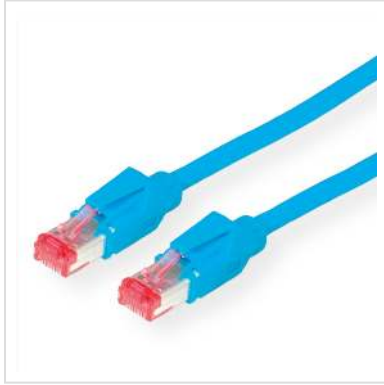

# Cordon DRAKA Cat.6 (Classe E) S/FTP H, bleu, 2 m

<b>Numéro d'article</b>	21.05.2024
<b>Constructeur</b>	Draka Holding
<b>Référence constructeur</b>	21.05.2024
<b>EAN (pièce unique)</b>	7611990751556

## DRAKA UC900 SS27: cordon flexible de grande qualité avec blindage spécifique pour une utilisation jusqu'à 250Mhz

- Cordon blindé confectionné avec connecteurs RJ45 blindés HiRose TM21, protection antipliage
- Assignation des connecteurs: 8 fils 1:1
- Structure: Câble de type S/STP (piMF)
- Impédance: 100Ω
- Conducteur: 8 fils AWG 27/7 tresse de cuivre étamé
- Diamètre extérieur nominal 5,9mm
- Blindage global: tresse en cuivre étamé
- Code couleur: blanc-vert/vert, blanc-orange/orange, bleu/blanc-bleu, blanc-brun/brun
- Remarque: Version anti-halogène

Nous conseillons pour la réalisation d'un câblage structuré d'utiliser les éléments suivants:

- Câble DRAKA UC900 4P, réf. 21.05.4042/3, boîtier de raccordement TELEGÄRTNER AMJ-45 8/8 UP/50, réf. 25.16.8650 ou 25.16.8658, panneau de brassage 19" TELEGÄRTNER MPP24-HS, réf. 26.11.0526, et cordon DRAKA UC900 S/FTP avec connecteur HiRose TM21, réf.

### Caractéristiques techniques

Constructeur Draka Holding

Groupe de produits	Câble Twisted Pair
Types de produits	Cordon S/FTP-PiMF
Couleur	bleu
Longueur	2 m
Type de protection	PiMF
Qualité de transmission	Cat6 / Class E
Impédance	100 Ohm
Nombre de fils	8
Diamètre des fils (AWG)	AWG 27
Type de fils	Tresse
Attribution	1:1
Protection du levier d'arrêt	oui
Douille de protection contre le ployage	enfiché
Couleur (douille)	bleu
Ø externe du câble	5,9mm
Câble LSOH	oui
Type de connecteur face 1	RJ-45
Genre du connecteur face 1	Mâle
Type de connecteur face 2	RJ-45
Genre du connecteur face 2	Mâle
Connecteur type RJ45	HiRose TM21
Hauteur du colis	60 mm
Largeur du colis	220 mm
Profondeur du colis	250 mm
Poids du paquet	0.079 kg