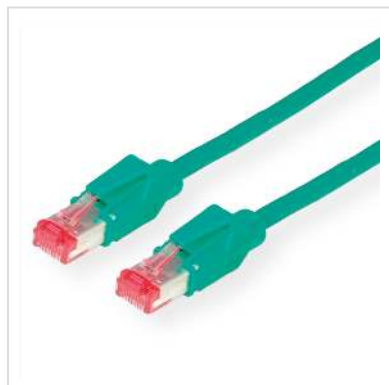

Cordon DRAKA Cat.6 (Classe E) S/FTP H, vert, 1 m

Numéro d'article	21.05.2013
Constructeur	Draka Holding
Référence constructeur	21.05.2013
EAN (pièce unique)	7611990751464

DRAKA UC900 SS27: cordon flexible de grande qualité avec blindage spécifique pour une utilisation jusqu'à 250Mhz

- Cordon blindé confectionné avec connecteurs RJ45 blindés HiRose TM21, protection antipliage
- Assignation des connecteurs: 8 fils 1:1
- Structure: Câble de type S/STP (piMF)
- Impédance: 100Ω
- Conducteur: 8 fils AWG 27/7 tresse de cuivre étamé
- Diamètre extérieur nominal 5,9mm
- Blindage global: tresse en cuivre étamé
- Code couleur: blanc-vert/vert, blanc-orange/orange, bleu/blanc-bleu, blanc-brun/brun
- Remarque: Version anti-halogène

Nous conseillons pour la réalisation d'un câblage structuré d'utiliser les éléments suivants:

- Câble DRAKA UC900 4P, réf. 21.05.4042/3, boîtier de raccordement TELEGÄRTNER AMJ-45 8/8 UP/50, réf. 25.16.8650 ou 25.16.8658, panneau de brassage 19" TELEGÄRTNER MPP24-HS, réf. 26.11.0526, et cordon DRAKA UC900 S/FTP avec connecteur HiRose TM21, réf.

Caractéristiques techniques

Constructeur	Draka Holding
--------------	---------------

Groupe de produits	Câble Twisted Pair
Types de produits	Cordon S/FTP-PiMF
Couleur	vert
Longueur	1 m
Type de protection	PiMF
Qualité de transmission	Cat6 / Class E
Impédance	100 Ohm
Nombre de fils	8
Diamètre des fils (AWG)	AWG 27
Type de fils	Tresse
Attribution	1:1
Protection du levier d'arrêt	oui
Douille de protection contre le ployage	enfiché
Couleur (douille)	vert
Ø externe du câble	5,9mm
Câble LSOH	oui
Type de connecteur face 1	RJ-45
Genre du connecteur face 1	Mâle
Type de connecteur face 2	RJ-45
Genre du connecteur face 2	Mâle
Connecteur type RJ45	HiRose TM21
Hauteur du colis	10 mm
Largeur du colis	150 mm
Profondeur du colis	150 mm
Poids du paquet	0.047 kg