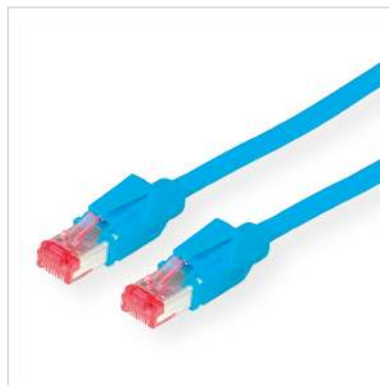

Cordon DRAKA Cat.6 (Classe E) S/FTP H, bleu, 0,5 m

Numéro d'article	21.05.2004
Constructeur	Draka Holding
Référence constructeur	21.05.2004
EAN (pièce unique)	7611990751532

DRAKA UC900 SS27: cordon flexible de grande qualité avec blindage spécifique pour une utilisation jusqu'à 250Mhz

- Cordon blindé confectionné avec connecteurs RJ45 blindés HiRose TM21, protection antipliage
- Assignation des connecteurs: 8 fils 1:1
- Structure: Câble de type S/STP (piMF)
- Impédance: 100Ω
- Conducteur: 8 fils AWG 27/7 tresse de cuivre étamé
- Diamètre extérieur nominal 5,9mm
- Blindage global: tresse en cuivre étamé
- Code couleur: blanc-vert/vert, blanc-orange/orange, bleu/blanc-bleu, blanc-brun/brun
- Remarque: Version anti-halogène

Nous conseillons pour la réalisation d'un câblage structuré d'utiliser les éléments suivants:

- Câble DRAKA UC900 4P, réf. 21.05.4042/3, boîtier de raccordement TELEGÄRTNER AMJ-45 8/8 UP/50, réf. 25.16.8650 ou 25.16.8658, panneau de brassage 19" TELEGÄRTNER MPP24-HS, réf. 26.11.0526, et cordon DRAKA UC900 S/FTP avec connecteur HiRose TM21, réf.

Caractéristiques techniques

Constructeur	Draka Holding
--------------	---------------

Groupe de produits	Câble Twisted Pair
Types de produits	Cordon S/FTP-PiMF
Couleur	bleu
Longueur	0.5 m
Type de protection	PiMF
Qualité de transmission	Cat6 / Class E
Impédance	100 Ohm
Nombre de fils	8
Diamètre des fils (AWG)	AWG 27
Type de fils	Tresse
Attribution	1:1
Protection du levier d'arrêt	oui
Douille de protection contre le ployage	enfiché
Couleur (douille)	bleu
Ø externe du câble	5,9mm
Câble LSOH	oui
Type de connecteur face 1	RJ-45
Genre du connecteur face 1	Mâle
Type de connecteur face 2	RJ-45
Genre du connecteur face 2	Mâle
Connecteur type RJ45	HiRose TM21
Hauteur du colis	50 mm
Largeur du colis	230 mm
Profondeur du colis	280 mm
Poids du paquet	0.031 kg