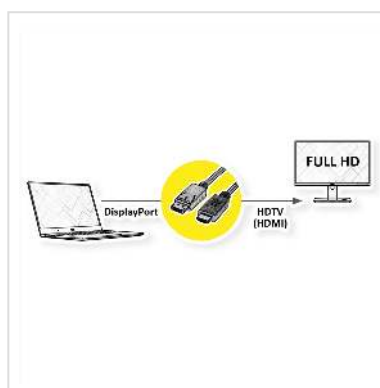

# ROLINE RM DisplayPort Kabel DP - HDTV, ST/ST, schwarz, 2 m

Artikelnummer	11.45.5781
Hersteller	ROLINE RECYCLED MATERIAL
Hersteller-Art.-Nr.	11.45.5781
EAN (Einzelstück)	7630049632363

2K

**ROLINE Recycled Material Displayport Kabel mit HDTV Stecker zum Verbinden eines Laptops, PCs, Monitors oder einer Grafikkarte mit einem TV, Beamer oder Projektor. Bildschirmübertragungen mit einer Qualität von bis zu 1920x1080 @60Hz, inkl. Audio-Übertragung!**

- HDTV ist der Standard für die digitale Video-Übertragung im TV-/Multimedia-Bereich für z.B.: Anbindung eines TV-Gerätes mit HDMI-Schnittstelle an ein Abspielgerät mit DisplayPort-Anschluss.
- Kabel mit einem DisplayPort- und einem HDTV-Stecker.
- Hinweis: Ein DisplayPort-HDTV-Kabel ist nur in einer Richtung verwendbar: der DisplayPort-Stecker ist nur auf der Datenquellenseite verwendbar (z.B. Grafikkarte).

## Technische Daten

Hersteller	ROLINE RECYCLED MATERIAL
Produktgruppe	Kabel
Produkttyp	DP-HDTV-Kabel

Farbe	schwarz
Länge	2 m
Übertragungsqualität	DisplayPort v1.1
Max. Auflösung	1920 x 1080 / 1920 x 1200 @60Hz (2K, Full HD)
Stecker Seite 1	DisplayPort Stecker
Stecker Seite 2	HDTV Stecker
Seite 1 Typ des Anschlusses	DisplayPort
Seite 1 Art des Anschlusses	Männlich (Stecker)
Seite 2 Typ des Anschlusses	HDTV
Seite 2 Art des Anschlusses	Männlich (Stecker)
Anwendungsbereich	extern
Kabelschirmung	geschirmt
Gewicht	89.3 g
Verpackungshöhe	20 mm
Verpackungsbreite	100 mm
Verpackungstiefe	100 mm
Paketgewicht	0.125 kg