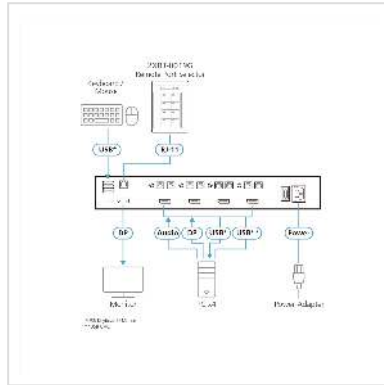

# ATEN 2XRT-0019G PP4.0 Secure KVM Remote Port Selector

<b>Artikelnummer</b>	14.01.7290
<b>Hersteller</b>	ATEN
<b>Hersteller-Art.-Nr.</b>	2XRT-0019G
<b>EAN (Einzelstück)</b>	4710469341533

**Der ATEN PP4.0 Secure KVM Remote Port Selector (RPS), 2XRT-0019G, wurde entwickelt, um die Benutzererfahrung und Effizienz beim Betrieb von ATEN PP4.0 Secure KVM Switches zu verbessern, indem er eine effiziente Möglichkeit bietet, zwischen angeschlossenen Computern zu wechseln.**

Einfaches Plug and Play<sup>1</sup> der RPS zum sicheren KVM-Switch<sup>2</sup> ohne zusätzliche Softwareinstallation, um Ihren ATEN PP4.0 Secure KVM-Switch schnell und einfach zu steuern. Sobald der RPS angeschlossen ist, drücken Sie einfach die RPS-Drucktasten, um den KVM-Fokus zu wechseln. Der Status wird sowohl auf den LEDs der KVM-Vorderseite als auch auf den LEDs der RPS-Vorderseite angezeigt. Das fälschungssichere Etikett und die ständig aktive Gehäuse-Angriffserkennung verhindern jeden Versuch einer physischen Manipulation und tragen dazu bei, vertrauliche Daten vor böswilligen Angriffen zu schützen. Dank seiner kompakten Größe kann das Gerät in Sichtweite des Desktops platziert werden, was ein sofortiges Switching zwischen mehreren PCs ermöglicht und die Produktivität optimiert, während gleichzeitig Kabelsalat vermieden wird.

- Plug and Play – es ist keine zusätzliche Software-Installation erforderlich
- Automatische Erkennung – arbeitet ausschließlich mit ATEN PP4.0 2/4/8-Port Secure KVM Switches
- Ständig aktive Gehäuse-Angriffserkennung und fälschungssicheres Etikett
- Klare LED-Anzeigen zeigen den KVM-Status in Echtzeit an
- Kompakte Größe mit 1,8 m Kabel für die einfache Bereitstellung