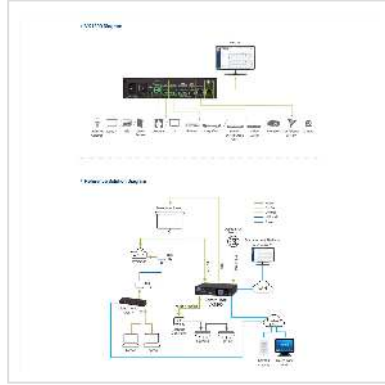

ATEN VK1200 Compact Control System Gen2

Artikelnummer	14.01.7258
Hersteller	ATEN
Hersteller-Art.-Nr.	VK1200
EAN (Einzelstück)	4710469341144

ATEN Kontrollsystem - Kompakte Control Box Gen. 2 mit Dual-LAN für die Planung und Steuerung komplexer Projekte

VK1200, ATENs Control Box der zweiten Generation, verfügt über den leistungsstärksten Prozessor innerhalb der Serie. Ausgestattet mit einer Quad-Core-CPU und 2 GB/1 GB Speicher bietet die VK1200 Echtzeit-Reaktionen und Status-Updates und kann komplexe, hochbelastende Ereignisse mit kundenspezifischen GUI-Designs sowie Multiuser-Zugriffskontrolle auf angeschlossene Geräte verarbeiten. VK1200 verfügt über zwei isolierte LAN-Ports- Control LAN und LAN. Das Control-LAN ermöglicht es, verwaltete Geräte in einem separaten Netzwerk, unabhängig vom Unternehmensnetzwerk, sicher zu schützen, um den hohen Anforderungen an Sicherheit und Stabilität gerecht zu werden. Auf der anderen Seite kann das LAN mit ATEN Unizon verbunden werden, einer zentralisierten Plattform, die das tägliche AV-/IT-Management rationalisiert und dem Benutzer die Möglichkeit bietet, mehrere Systeme auf einmal zu überwachen, Fehler zu beheben und zu warten.

- Hochleistungsprozessor mit eingebetteter Quad-Core-CPU und 2 / 1 GB Speicher für die Entwicklung und Steuerung komplexer Projekte
- Duales, isoliertes LAN für gesicherte Kommunikation zwischen IT-Geräten
- Unterstützt verschiedene Schnittstellenanschlüsse für Hardware-Software-Integration und Steuerung mobiler Geräte
- USB-Anschluss für den einfachen Projekt-Upload
- Kompatibel mit Telnet, TCP, UDP, HTTP, HTTPS, ONVIF und PJLink
- Unterstützt die Sicherung von Projektdateien
- LED-Anzeige des Verbindungs- und Hardwarestatus