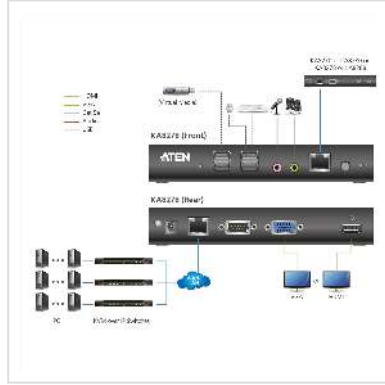

ATEN KA8278 VGA HDMI KVM Konsolenstation over IP

Artikelnummer	14.01.7019
Hersteller	ATEN
Hersteller-Art.-Nr.	KA8278
EAN (Einzelstück)	4719264646997

Eine eigenständige Java-freie Konsole, die PC oder NB ersetzt und es Benutzern ermöglicht, aus der Ferne auf ATENs KVM over IP Switches zuzugreifen und zu steuern.

Die KVM over IP Konsolenstation KA8278 ist eine eigenständige Konsole, die PC oder NB ersetzt und es Benutzern ermöglicht, aus der Ferne auf alle Server zuzugreifen, zu überwachen und zu steuern, die mit mehreren ATENs KVM over IP Switches* verbunden sind, mit undurchdringlicher Sicherheit vor Virenbedrohungen. Sie unterstützt auch verschiedene Datenverschlüsselungsmethoden und gewährleistet so einen undurchlässigen Datenschutz. Die KVM over IP Konsolenstation kann überall dort eingesetzt werden, wo sofortiger Zugriff und strenge Sicherheitsvorkehrungen erforderlich sind, ideal für Anwendungen wie Studios, Büros, Rechenzentren, Rundfunkanstalten, Kontrollräume oder Network Operations Center (NOC).

Die KA8278 unterstützt USB-Maus/Tastatur und zwei USB-Anschlüsse für die Funktion Virtual Media und unterstützt 1 VGA plus 1 HDMI-Videoausgang mit Auflösungen bis zu 1920 x 1200 bei 60 Hz. Die KA8278 ermöglicht es dem Benutzer auch, mit einer einzigen Tastatur und Maus über zwei Displays hinweg zu arbeiten.

- Eine eigenständige Java-freie Konsole, die PC oder NB ersetzt und es Benutzern ermöglicht, aus der Ferne auf ATENs KVM over IP Switches zuzugreifen und zu steuern
- Undurchdringliche Sicherheit gegen Virenbedrohungen und undurchlässiger Datenschutz
- Einzelanmeldung zur Konsolidierung der Verwaltung mehrerer ATENs KVM over IP Switches
- Erweiterter FPGA Grafikprozessor – mit einer Full HD Auflösung von 1920 x 1200
- Unterstützt 1 VGA-Videoausgang und 1 HDMI Videoausgang. Ermöglicht es Benutzern mit einer einzigen Tastatur und Maus über zwei Displays hinweg zu arbeiten
- Panel Array Mode™ – ermöglicht es Administratoren, die Videoausgabe von bis zu 64