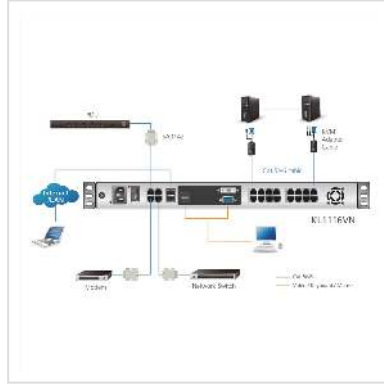

ATEN KL1116VN 48cm LCD IP-KVM 16-Port, FR-Layout

Artikelnummer	14.01.6879
Hersteller	ATEN
Hersteller-Art.-Nr.	KL1116VN F
EAN (Einzelstück)	4710469343551

Mit ATEN KVM over IP Switches können IT-Administratoren ihre Serverräume und Rechenzentren praktisch überall verwalten.

Der ATEN KL1116VN 16-Port Cat 5 Dual Rail LCD KVM over IP Switch verfügt über einen unabhängig versenkbaren, Dual Slide 19" LCD-Monitor mit LED-Hintergrundbeleuchtung und Tastatur mit eingebautem Touchpad.

Um das gesamte Rechenzentrum zu verwalten und zu steuern, unterstützen unsere KL1116VN KVM over IP Switches Blade Server und Gehäuse mit leistungsstarken neuen Funktionen wie Steckdosenanbindung, die es ermöglicht, KVM-Ports mit ATEN PDU-Steckdosen für die Energieverwaltung von Servern über die Benutzeroberfläche der KVM-Switches zu verbinden.

Technische Daten

Hersteller	ATEN
Produktgruppe	19"/-10"-Geräteträger
Produkttyp	KVM-Switch, VGA
Farbe	schwarz
Lieferumfang	1x KL1116VN Cat 5 Dual Rail LCD KVM over IP Switch mit einem Rack Montageset, 2x SA0142 Serielle Adapter (RJ45-F auf DB9-M; DTE auf DCE), 1x LIN2-418K-E12G Stromkabel, 1x Bedienungsanleitung
Zur Montage benötigte 19"-Ebenen	2
Stellfläche (BxT)	701 x 480 cm
Benötigte Einbauhöhe	1 HE
Monitorgröße bei integr. Konsole	19" (48 cm)
Tastatur-Layout	FR
Netzanschluss	Kaltgeräte-Anschluss
Höhe	4.4 cm
Breite	70.12 cm
Tiefe	48 cm
Gewicht	15.28 kg
Verpackungshöhe	0 mm
Verpackungsbreite	0 mm
Verpackungstiefe	0 mm
Paketgewicht	18.65 kg