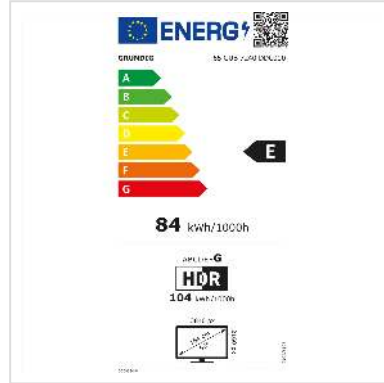

# Grundig TV 65 GUB 7240, 65", UHD

Artikelnummer	05.03.0003	<b>GRUNDIG</b>
Hersteller	Grundig	
Hersteller-Art.-Nr.	65 GUB 7240	

**Dank 4K UHD und Dolby Vision liefert dieser 65" Grundig TV satte Farben und ein klares Bild. Gleichzeitig sorgt High Dynamic Range (HDR 10 / HLG) für eine ausgewogene Beleuchtung und Helligkeit. Für qualitativ top Sound sorgt die Magic Fidelity Funktion von Grundig. Dank Android werden Apps bekannter Streaming-Anbieter direkt auf das Gerät geladen. Bluetooth und USB Recording sorgen für mehr Komfort beim TV-Erlebnis.**

## Bildqualität

Dank 4K UHD und Dolby Vision liefert dieser Grundig TV satte Farben und ein klares Bild. Gleichzeitig sorgt High Dynamic Range (HDR 10 / HLG) für eine ausgewogene Beleuchtung und Helligkeit. Um Kontraste perfekt auszusteuern, verfügt das Gerät über eine Micro Dimming Engine Funktion. Ausserdem sorgt das Motion Picture improvement von Grundig für eine dynamische sowie ruckelfreie Bildschärfe.

### Technische Daten

Hersteller	Grundig
Produktgruppe	TV
Produkttyp	UHD TV
Farbe	schwarz
Bildschirmdiagonale	65" (166 cm)
Bildschirmdiagonale (Zoll)	65 Zoll
Bildschirmdiagonale (cm)	166 cm
Max. Auflösung (nom.)	3840 x 2160
Bildauflösung	UHD
Dynamikumfang	HDR10+
Betriebssystem (OS)	Android OS
Bildschirmtechnologie	LCD
RJ45 / LAN Anschluss	ja
HDMI Anschluss	ja
USB 2.0 Typ-A Anschluss	ja
Kopfhörer Anschluss	ja
Optical TOSLINK Anschluss	ja
Audio Out Anschluss	ja
Anschlüsse	Wifi HDMI ARC
CI (Common Interface)	CI+
Key-Features	Smart TV EPG
Lautsprecher	ja
Smart TV (Apps)	ja

Smart Home	ja
Smart Home Ökosystem	Google Assistant
VESA-Norm	VESA 400 x 200 mm
Gewicht mit Standfuss	21.8 kg
Energieeffizienzklasse (A-G)	E
Jährlicher Energieverbrauch	104 kWh
Energieverbrauch (SDR) pro 1.000 Stunden	84.1 kWh
Energieverbrauch (HDR) pro 1.000 Stunden	104 kWh
Modellbezeichnung	65 GUB 7240
Modelljahr	2022
Höhe	618.8 mm
Breite	967.9 mm
Tiefe	239.8 mm
Gewicht	20.2 kg
Paketgewicht	29.2 kg