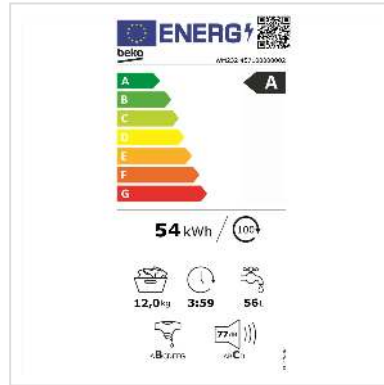

Beko Waschmaschine WM232, 12kg, A, weiss

Artikelnummer	04.07.0197
Hersteller	Beko
Hersteller-Art.-Nr.	WM232
EAN (Einzelstück)	8690842634246

Die Beko Waschmaschine WM232 ist eine leistungsstarke und zuverlässige Waschmaschine, die für ihre hohe Qualität und Benutzerfreundlichkeit bekannt ist. Mit einer Kapazität von 12 kg und einer maximalen Schleuderdrehzahl von 1400 U/min ist diese Waschmaschine ideal für kleine bis mittelgrosse Haushalte.

Technische Daten

Hersteller Beko

Produktgruppe Waschen & Trocknen

Produkttyp Waschmaschine

Farbe weiß

Modellbezeichnung WM232

Energieeffizienzklasse
(A-G) A

Kindersicherung ja

Anzahl Programme 15

Türanschlag Rechts

Display ja

Geräuschpegel
Schleudervorgang 77 dB

Beladungskapazität
Waschen 12 kg

Farbgruppe Weiss

Max. Schleuderdrehzahl 1400 U/min

Höhe 84.5 cm