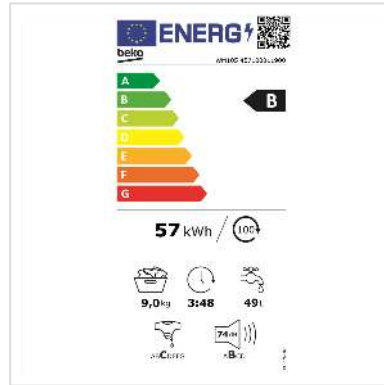

Beko Waschmaschine W105, 9kg

Artikelnummer	04.07.0191
Hersteller	Beko
Hersteller-Art.-Nr.	WM105
EAN (Einzelstück)	8690842707872

Die Beko Waschmaschine WM105 ist eine leistungsstarke und zuverlässige Waschmaschine, die für ihre hohe Qualität und Benutzerfreundlichkeit bekannt ist. Mit einer Kapazität von 9 kg und einer maximalen Schleuderdrehzahl von 1400 U/min ist diese Waschmaschine ideal für kleine bis mittelgroße Haushalte.

Technische Daten

Hersteller Beko

Produktgruppe Waschen & Trocknen

Produkttyp Waschmaschine

Farbe weiß

Modellbezeichnung WM105

Energieeffizienzklasse (A-G) B

Energieverbrauch für 100 Waschzyklen 57 kWh